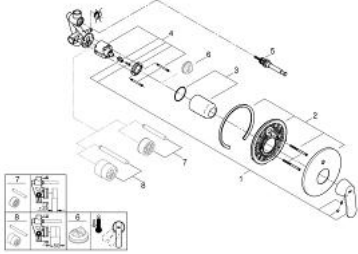

• مجموعة للتركيب النهائي

• rough-in set for wall mounted bath mixer

• محدد معدل تدفق قابل للتعديل

• أدنى معدل للتدفق قابل للتعديل 2.5 ل/د تقريبًا

• محول آلي: حمام/دش

• مقبض معدني

• شمسة جدارية معدنية

• بالبرغي

• محدد درجة الحرارة الاختياري بالرقم المرجعي 46 308

EUROSMART COSMOPOLITAN 32 879 000 خلاط البانيو المزود بمقبض فردي مقاس 1/2 بوصة

قطع الغيار:

- 1: مقبض (46682000 رقم الطلب).
- 2: غطاء مثقوب من المنتصف (46905000 رقم الطلب).
- 3: غطاء (02693000 رقم الطلب).
- 4: خرطوشة (46048000 رقم الطلب).
- 5: محول (46737000 رقم الطلب).
- 6: محدد درجة الحرارة\* (46308000 رقم الطلب).
- 7: طقم تطويلة\* (46191000 رقم الطلب).
- 8: طقم تطويلة\* (46343000 رقم الطلب).