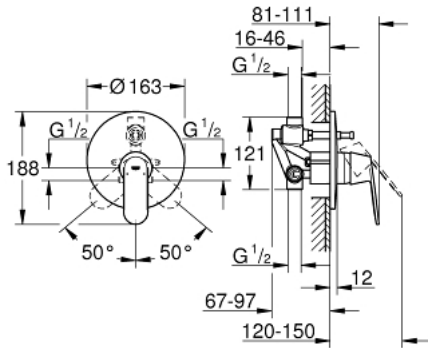

EUROSMART COSMOPOLITAN 32 879 000 خلاط البانيو المزود بمقبض فردي مقاس 1/2 بوصة

وصف المنتج:

• اللون: كروم

• التركيب الجداري

• قلب سيراميك GROHE SilkMove 46 مم

• لمسة كروم نهائية من GROHE LongLife

• يتألف مما يلي:

• مجموعة للتركيب النهائي

• rough-in set for wall mounted bath mixer

• محدد معدل تدفق قابل للتعديل

• أدنى معدل للتدفق قابل للتعديل 2.5 ل/د تقريبًا

• محول آلي: حمام/دش

• مقبض معدني

• شمسة جدارية معدنية

• بالبرغي

• محدد درجة الحرارة الاختياري بالرقم المرجعي 46 308

EUROSMART COSMOPOLITAN 32 879 000 خلاط البانيو المزود بمقبض فردي مقاس 1/2 بوصة

قطع الغيار:

- 1: مقبض (46682000 رقم الطلب).
- 2: غطاء مثقوب من المنتصف (46905000 رقم الطلب).
- 3: غطاء (02693000 رقم الطلب).
- 4: خرطوشة (46048000 رقم الطلب).
- 5: محول (46737000 رقم الطلب).
- 6: محدد درجة الحرارة\* (46308000 رقم الطلب).
- 7: طقم تطويلة\* (46191000 رقم الطلب).
- 8: طقم تطويلة\* (46343000 رقم الطلب).