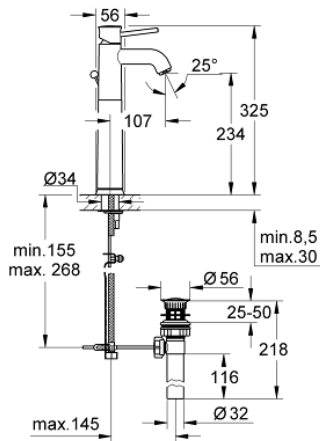

GROHE BAUCLASSIC 32 868 000 خلاط الحوض المزود بمقبض فردي مقاس 1/2 بوصة

وصف المنتج:

- اللون: كروم
- للمغاسل ذاتية الوقوف
- مقبض معدني
- قلب سيراميك GROHE SmoothControl 28 مم
- لمسة كروم نهائية من GROHE LongLife
- مرغي المياه
- مجموعة تصريف الفضلات مقاس 1 1/4 بوصة
- خراطيم توصيل مرنة
- نظام تركيب سريع

GROHE BAUCLASSIC 32 868 000 خلاط الحوض المزود بمقبض فردي مقاس 1/2 بوصة

قطع الغيار:

1: مقبض (رقم الطلب: 46761000)

2: خرطوشة (رقم الطلب: 46580000)

3: شداد (رقم الطلب: 06329000)

4: فلتر مياه (رقم الطلب: 13952000)

5: طقم تركيب ساق (رقم الطلب: 46249000)

6: مفتاح تحميل* (رقم الطلب: 19017000)

* إكسسوارات اختيارية