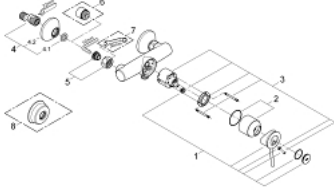

GROHE BAUCLASSIC 32 867 000 خلاط الدش المزود بمقبض فردي مقاس 1/2 بوصة

وصف المنتج:

- اللون: كروم
- مثبت على الجدار
- مقبض معدني
- قلب سيراميك GROHE SmoothControl 46 مم
- لمسة كروم نهائية من GROHE LongLife
- محدد معدل تدفق قابل للتعديل
- أدنى معدل للتدفق قابل للتعديل 2.5 ل/د تقريباً
- المنفذ السفلي للدش 1/2 بوصة
- القارنات S

GROHE BAUCLASSIC 32 867 000 خلط الدش المزود بمقبض فردي مقاس 1/2 بوصة

قطع الغيار:

1: مقبض (رقم الطلب: 46762000)

2: غطاء (رقم الطلب: 46584000)

3: خرطوشة (رقم الطلب: 46048000)

4: وصلة مستقيمة (رقم الطلب: 12075000)

4.1: عازل (رقم الطلب: 0138600M)

4.2: غطاء مثقوب من المنتصف (رقم الطلب: 0221000M)

5: وصلة مسمار 1/2 بوصة (رقم الطلب: 45044000)

6: تطويلة 3/4 بوصة، 20 ملم (رقم الطلب: 0713000M)*

7: توسعة خاصة (رقم الطلب: 19377000)*