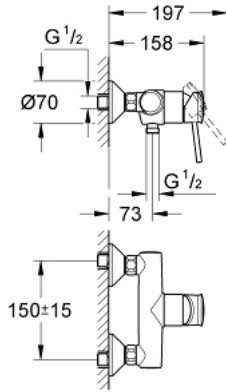

GROHE BAUCLASSIC 32 867 000 خلاط الدش المزود بمقبض فردي مقاس 1/2 بوصة

وصف المنتج:

- اللون: كروم
- مثبت على الجدار
- مقبض معدني
- قلب سيراميك GROHE SmoothControl 46 مم
- لمسة كروم نهائية من GROHE LongLife
- محدد معدل تدفق قابل للتعديل
- أدنى معدل للتدفق قابل للتعديل 2.5 ل/د تقريباً
- المنفذ السفلي للدش 1/2 بوصة
- القارنات S

GROHE BAUCLASSIC 32 867 000 خلط الدش المزود بمقبض فردي مقاس 1/2 بوصة

قطع الغيار:

1: مقبض (رقم الطلب: 46762000)

2: غطاء (رقم الطلب: 46584000)

3: خرطوشة (رقم الطلب: 46048000)

4: وصلة مستقيمة (رقم الطلب: 12075000)

4.1: عازل (رقم الطلب: 0138600M)

4.2: غطاء مثقوب من المنتصف (رقم الطلب: 0221000M)

5: وصلة مسمار 1/2 بوصة (رقم الطلب: 45044000)

6: تطويلة 3/4 بوصة، 20 ملم (رقم الطلب: 0713000M)*

7: توسعة خاصة (رقم الطلب: 19377000)*

8: غطاء مثقوب من المنتصف (رقم الطلب: 4804900M)*

* إكسسوارات اختيارية