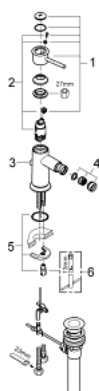

32 864 000 BAUCLASSIC SINGLE-LEVER BIDET MIXER 1/2"

SPARE PARTS

- 1: Lever (Spare part-nr. 46761000)
 - 2: Cartridge (Spare part-nr. 46580000)
 - 3: Pop-up rod (Spare part-nr. 06329000)
 - 4: Mousseur (Spare part-nr. 13952000)
 - 5: Shank mounting kit (Spare part-nr. 46249000)
 - 6: Mounting wrench (Spare part-nr. 19017000)*
- * Optional accessories