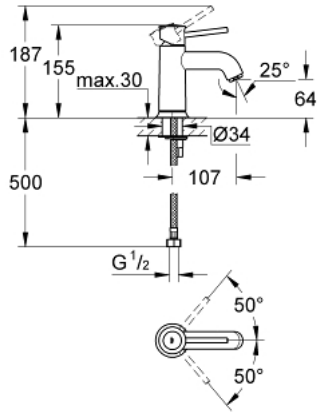

GROHE BAUCLASSIC 32 863 000 خلاط الحوض المزود بمقبض فردي مقاس 1/2 بوصة

وصف المنتج

- اللون: كروم
- تركيب بثقب واحد
- مقبض معدني
- قلب سيراميك GROHE SmoothControl 28 مم
- لمسة كروم نهائية من GROHE LongLife
- مرعي المياه
- smooth body
- خراطيم توصيل مرنة
- نظام تركيب سريع

GROHE BAUCLASSIC 32 863 000 خلاط الحوض المزود بمقبض فردي مقاس 1/2 بوصة

قطع الغيار:

1: مقبض (رقم الطلب: 46761000)

2: خرطوشة (رقم الطلب: 46580000)

3: فلتر مياه (رقم الطلب: 13952000)

4: طقم تركيب ساق (رقم الطلب: 46249000)