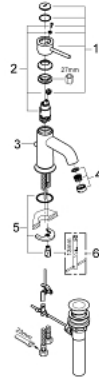

GROHE BAUCLASSIC 32 862 000 خلاط الحوض المزود بمقبض فردي مقاس 1/2 بوصة

وصف المنتج

- اللون: كروم
- تركيب بثقب واحد
- مقبض معدني
- قلب سيراميك 28 GROHE SmoothControl مم
- لمسة كروم نهائية من GROHE LongLife
- مرغي المياه
- مجموعة تصريف الفضلات مقاس 1 1/4 بوصة
- خراطيم توصيل مرنة
- نظام تركيب سريع

GROHE BAUCLASSIC 32 862 000 خلاط الحوض المزود بمقبض فردي مقاس 1/2 بوصة

قطع الغيار:

1: مقبض (46761000 رقم الطلب:-)

2: خرطوشة (46580000 رقم الطلب:-)

3: شداد (06329000 رقم الطلب:-)

4: فلتر مياه (13952000 رقم الطلب:-)

5: طقم تركيب ساق (46249000 رقم الطلب:-)

6: مفتاح تحميل* (19017000 رقم الطلب:-)

* إكسسوارات* اختيارية*