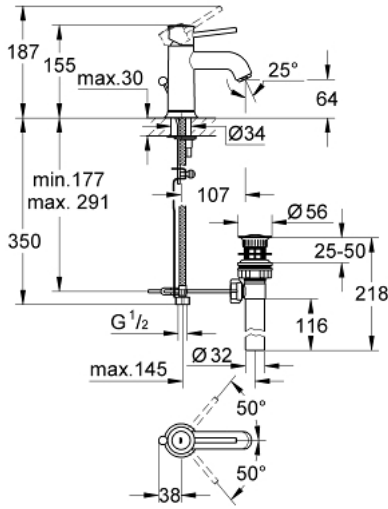

GROHE BAUCLASSIC 32 862 000 خلاط الحوض المزود بمقبض فردي مقاس 1/2 بوصة

وصف المنتج

- اللون: كروم
- تركيب بثقب واحد
- مقبض معدني
- قلب سيراميك 28 GROHE SmoothControl مم
- لمسة كروم نهائية من GROHE LongLife
- مرغي المياه
- مجموعة تصريف الفضلات مقاس 1 1/4 بوصة
- خراطيم توصيل مرنة
- نظام تركيب سريع

GROHE BAUCLASSIC 32 862 000 خلاط الحوض المزود بمقبض فردي مقاس 1/2 بوصة

قطع الغيار:

1: مقبض (46761000 رقم الطلب:-)

2: خرطوشة (46580000 رقم الطلب:-)

3: شداد (06329000 رقم الطلب:-)

4: فلتر مياه (13952000 رقم الطلب:-)

5: طقم تركيب ساق (46249000 رقم الطلب:-)

6: مفتاح تحميل* (19017000 رقم الطلب:-)

* إكسسوارات* اختيارية*