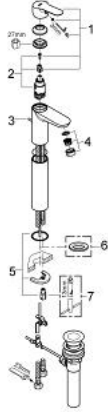

BAUEDGE 32 860 000 خلاط حوض بمقبض فردي بقياس 1/2 بوصة  
مقاس كبير للغاية

قطع الغيار:

1: مقبض (46697000 رقم الطلب:-)

2: خرطوشة (46580000 رقم الطلب:-)

3: شداد (10769000 رقم الطلب:-)

4: فلتر مياه (13952000 رقم الطلب:-)

5: طقم تركيب ساق (46249000 رقم الطلب:-)

6: لوحة قاعدة\* (48052000 رقم الطلب:-)

7: مفتاح تحميل\* (19017000 رقم الطلب:-)

\* إكسسوارات\* اختيارية\*