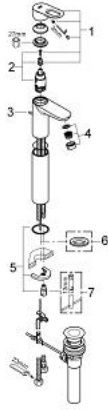

BAULOOP 32 856 000 خلاط الحوض المزود بمقبض فردي مقاس 1/2 بوصة

قطع الغيار:

1: مقبض (رقم الطلب: 46695000)

2: خرطوشة (رقم الطلب: 46580000)

3: شداد (رقم الطلب: 10769000)

4: فلتر مياه (رقم الطلب: 13952000)

5: طقم تركيب ساق (رقم الطلب: 46249000)

6: لوحة قاعدة\* (رقم الطلب: 48052000)

7: مفتاح تحميل\* (رقم الطلب: 19017000)

\* إكسسوارات\* اختيارية\*