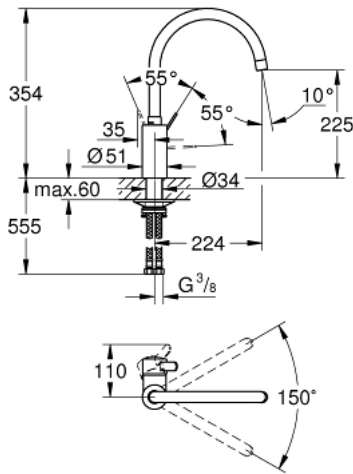

EUROSMART COSMOPOLITAN 32 843 DC2 خلاط مطبخ بمقبض فردي بقياس 1/2 بوصة

وصف المنتج:

• اللون: supersteel

• صاب مرتفع

• تركيب بثقب واحد

• لمسة نهائية من GROHE LongLife

• قلب سيراميك GROHE SilkMove 35 مم

• مسارات الماء الداخلية المعزولة - من دون رصاص ونيكل

• مرغي المياه

• محدد معدل تدفق قابل للتعديل

• swivel tubular spout, swivel area 150°

• خراطيم توصيل مرنة

• metal fixation set

• maximum flow rate (at 3 bar): 10 l/min

## EUROSMART COSMOPOLITAN 32 843 DC2 خلاط مطبخ بمقبض فردي بقياس 1/2 بوصة

قطع الغيار:

- 1: مقبض (46683DC0 رقم الطلب:-)
- 2: فلتر مياه (48418DC0 رقم الطلب:-)
- 3: خرطوشة (46374000 رقم الطلب:-)
- 4: طقم التثبيت (48477000 رقم الطلب:-)
- 5: موسع مقبض\* (19332000 رقم الطلب:-)