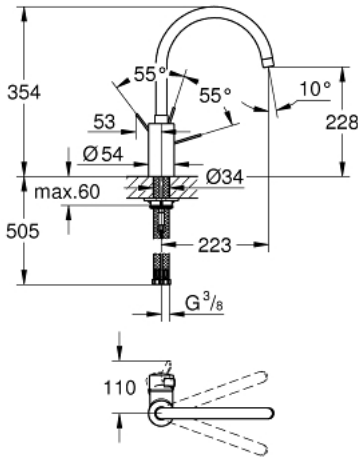

EUROSMART COSMOPOLITAN 32 843 DC0 خلاط مطبخ بمقبض فردي بقياس 1/2 بوصة

وصف المنتج

• اللون: supersteel

• صاب مرتفع

• تركيب بثقب واحد

• لمسة نهائية من GROHE LongLife

• قلب سيراميك GROHE SilkMove 35 مم

• مرغي المياه

• محدد معدل تدفق قابل للتعديل

• صنوبر أنبوبي قابل للدوران

• المنطقة الدوارة القابلة للتحديد لـ 0° / 150° / 360°

• خراطيم توصيل مرنة

• نظام تركيب سريع

EUROSMART COSMOPOLITAN 32 843 DC0 خلاط مطبخ بمقبض فردي بقياس 1/2 بوصة

قطع الغيار:

- 1: مقبض (46683DC0 رقم الطلب:-)
- 2: وحدة مسمار (46460000 رقم الطلب:-)
- 3: خرطوشة (46374000 رقم الطلب:-)
- 5: طقم تركيب ساق (46249000 رقم الطلب:-)
- 6: مفتاح تحميل* (19017000 رقم الطلب:-)