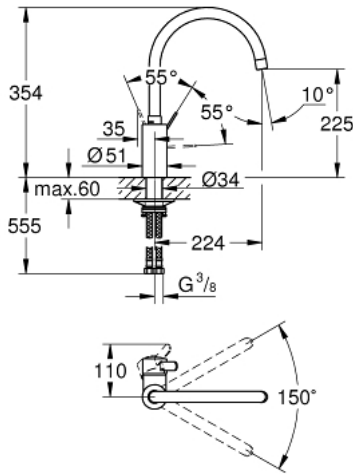

EUROSMART COSMOPOLITAN 32 843 20E خلاط مطبخ بمقبض فردي بقياس 1/2 بوصة

وصف المنتج:

• اللون: كروم

• صباب مرتفع

• تركيب بثقب واحد

• لمسة كروم نهائية من GROHE LongLife

• قلب سيراميك GROHE SilkMove 35 مم

• مسارات الماء الداخلية المعزولة - من دون رصاص ونيكل

• تقنية GROHE EcoJoy لمياه أقل وتدفق ممتاز

• مرغي المياه

• محدد معدل تدفق قابل للتعديل

• swivel tubular spout, swivel area 150°

• خراطيم توصيل مرنة

• metal fixation set

• maximum flow rate (at 3 bar): 5 l/min

EUROSMART COSMOPOLITAN 32 843 20E خلاط مطبخ بمقبض فردي بقياس 1/2 بوصة

قطع الغيار:

1: مقبض (رقم الطلب: 46683000)

2: فلتر مياه (رقم الطلب: 48419000)

3: خرطوشة (رقم الطلب: 46374000)

4: طقم التثبيت (رقم الطلب: 48477000)