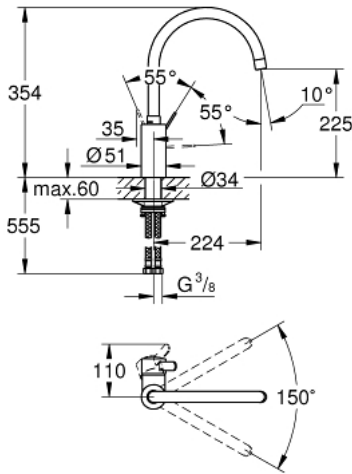

EUROSMART COSMOPOLITAN 32 843 002 خلاط مطبخ بمقبض فردي بقياس 1/2 بوصة

وصف المنتج:

• اللون: كروم

• صباب مرتفع

• تركيب بثقب واحد

• لمسة كروم نهائية من GROHE LongLife

• قلب سيراميك GROHE SilkMove 35 مم

• مسارات الماء الداخلية المعزولة - من دون رصاص ونيكل

• محدد معدل تدفق قابل للتعديل

• swivel tubular spout, swivel area 150°

• خراطيم توصيل مرنة

• metal fixation set

• maximum flow rate (at 3 bar): 10 l/min

EUROSMART COSMOPOLITAN 32 843 002 خلاط مطبخ بمقبض فردي بقياس 1/2 بوصة

قطع الغيار:

- 1: مقبض (رقم الطلب: 46683000)
- 2: فلتر مياه (رقم الطلب: 48418000)
- 3: خرطوشة (رقم الطلب: 46374000)
- 4: طقم التثبيت (رقم الطلب: 48477000)
- 5: موسع مقبض\* (رقم الطلب: 19332000)

\* إكسسوارات اختيارية\*