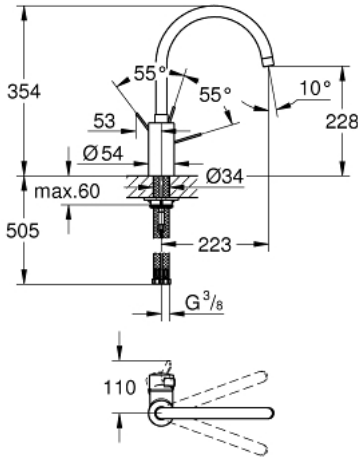

EUROSMART COSMOPOLITAN 32 843 000 خلاط مطبخ بمقبض فردي بقياس 1/2 بوصة

وصف المنتج

• اللون: كروم

• صباب مرتفع

• تركيب بثقب واحد

• لمسة نهائية من GROHE LongLife

• قلب سيراميك GROHE SilkMove 35 مم

• مرغي المياه

• محدد معدل تدفق قابل للتعديل

• صنوبر أنبوبي قابل للدوران

• المنطقة الدوارة القابلة للتحديد 150° / 360° / 0°

• خراطيم توصيل مرنة

• نظام تركيب سريع

EUROSMART COSMOPOLITAN 32 843 000 خلاط مطبخ بمقبض فردي بقياس 1/2 بوصة

قطع الغيار:

- 1: مقبض (رقم الطلب: 46683000)
- 2: وحدة مسمار (رقم الطلب: 46460000)
- 3: خرطوشة (رقم الطلب: 46374000)
- 4: خلاط (رقم الطلب: 13266000)
- 4.1: وردة عزل (رقم الطلب: 0128500M)
- 4.2: حلقة الأمان (رقم الطلب: 0485300M)
- 4.3: فلتر مياه (رقم الطلب: 06574000)
- 4.3: فلتر مياه (رقم الطلب: 13935000)
- 5: طقم تركيب ساق (رقم الطلب: 46249000)
- 6: مفتاح تحميل* (رقم الطلب: 19017000)