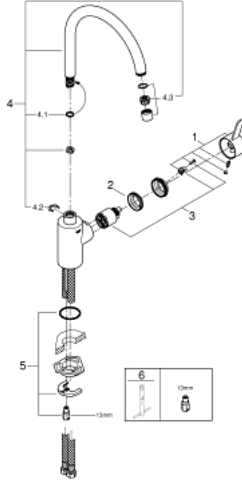

• محدد معدل تدفق قابل للتعديل

• صنوبر أنبوبي قابل للدوران

• المنطقة الدوارة القابلة للتحديد 150° / 360° / 0°

• خراطيم توصيل مرنة

• نظام تركيب سريع

EUROSMART COSMOPOLITAN 32 843 000 خلاط مطبخ بمقبض فردي بقياس 1/2 بوصة

قطع الغيار:

- 1: مقبض (رقم الطلب: 46683000)
- 2: وحدة مسمار (رقم الطلب: 46460000)
- 3: خرطوشة (رقم الطلب: 46374000)
- 4: خلاط (رقم الطلب: 13266000)
- 4.1: وردة عزل (رقم الطلب: 0128500M)
- 4.2: حلقة الأمان (رقم الطلب: 0485300M)
- 4.3: فلتر مياه (رقم الطلب: 06574000)
- 4.3: فلتر مياه (رقم الطلب: 13935000)
- 5: طقم تركيب ساق (رقم الطلب: 46249000)
- 6: مفتاح تحميل* (رقم الطلب: 19017000)