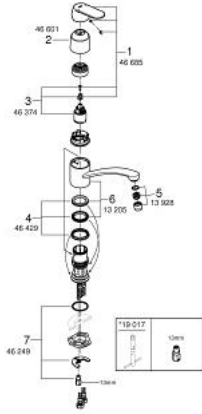

• صنوبر أنبوبي قابل للدوران

• منطقة الدوران 140 درجة

• خرطوم توصيل مرنة

• نظام تركيب سريع

• maximum flow rate (at 3 bar): 12 l/min

EUROSMART COSMOPOLITAN 32 842 000 خلاط مطبخ بمقبض فردي بقياس 1/2 بوصة

قطع الغيار:

1: مقبض (رقم الطلب: 46685000)

2: غطاء (رقم الطلب: 46601000)

3: خرطوشة (رقم الطلب: 46374000)

4: طقم عزل (رقم الطلب: 46429K00)

5: فلتر مياه (رقم الطلب: 13928000)

6: خلاط (رقم الطلب: 13205000)

7: طقم تركيب ساق (رقم الطلب: 46249000)