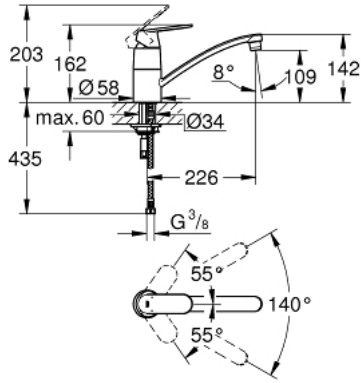

EUROSMART COSMOPOLITAN 32 842 000 خلاط مطبخ بمقبض فردي بقياس 1/2 بوصة

وصف المنتج

• اللون: كروم

• صنوبر منخفض

• تركيب بثقب واحد

• لمسة نهائية من GROHE LongLife

• قلب سيراميك GROHE SilkMove 35 مم

• محدد معدل تدفق قابل للتعديل

• صنوبر أنبوبي قابل للدوران

• منطقة الدوران 140 درجة

• خرطوم توصيل مرنة

• نظام تركيب سريع

• maximum flow rate (at 3 bar): 12 l/min

EUROSMART COSMOPOLITAN 32 842 000 خلاط مطبخ بمقبض فردي بقياس 1/2 بوصة

قطع الغيار: