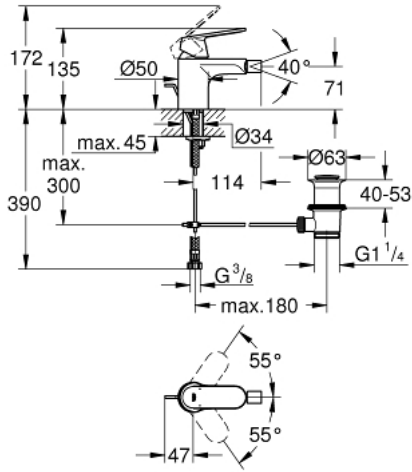

EUROSMART COSMOPOLITAN 32 839 000 خلاط بيديه بمقبض فردي بقياس 1/2 بوصة
مقاس صغير

وصف المنتج:

• اللون: كروم

• تركيب بثقب واحد

• مقبض معدني

• قلب سيراميك GROHE SilkMove 35 مم

• محدد معدل تدفق قابل للتعديل

• لمسة كروم نهائية من GROHE LongLife

• تقنية GROHE EcoJoy لمياه أقل وتدفق ممتاز

• maximum flow rate (at 3 bar): 5 l/min

• نظام التركيب GROHE QuickFix بدعم أوسط

• مرغي المياه بمفصل كروي

• مجموعة بالوعة منبتقة 1 1/4"

• خرطوم توصيل مرنة

• محدد درجة الحرارة الاختياري بالرقم المرجعي 46 375

• تصنيف الضوضاء وفق المعيار DIN 4109

EUROSMART COSMOPOLITAN 32 839 000 خلاط بيديه بمقبض فردي بقياس 1/2 بوصة مقاس صغير

قطع الغيار:

- 1: مقبض (46681000 رقم الطلب:-)
- 2: غطاء (46492000 رقم الطلب:-)
- 3: وحده مسمار (46460000 رقم الطلب:-)
- 4: خرطوشة (46374000 رقم الطلب:-)
- 5: فلتر مياه (13998000 رقم الطلب:-)
- 6: شداد (46739000 رقم الطلب:-)
- 7: طقم تركيب ساق (46671000 رقم الطلب:-)
- 8: مجموعة تصريف بقياس 1 1/4 بوصة (28910000 رقم الطلب:-)
- 8.1: فيشه (07182000 رقم الطلب:-)
- 8.2: عامود غير متمركز (07052000 رقم الطلب:-)
- 9: محدد درجة الحرارة* (46375000 رقم الطلب:-)
- 10: موسع مقبس* (19332000 رقم الطلب:-)
- 11: مفتاح تحميل* (19017000 رقم الطلب:-)
- 12: عامود غير متمركز* (07341000 رقم الطلب:-)