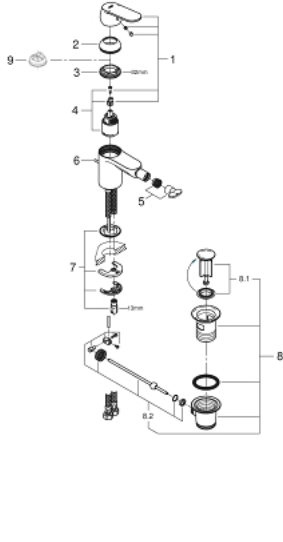

EUROSMART COSMOPOLITAN 32 839 000 خلاط بيديه بمقبض فردي بقياس 1/2 بوصة
مقاس صغير

وصف المنتج:

• اللون: كروم

• تركيب بثقب واحد

• مقبض معدني

• قلب سيراميك GROHE SilkMove 35 مم

• محدد معدل تدفق قابل للتعديل

• لمسة كروم نهائية من GROHE LongLife

• تقنية GROHE EcoJoy لمياه أقل وتدفق ممتاز

• maximum flow rate (at 3 bar): 5 l/min

• نظام التركيب GROHE QuickFix بدعم أوسط

• مرغي المياه بمفصل كروي

• مجموعة بالوعة منبتقة 1 1/4"

• خرطوم توصيل مرنة

• محدد درجة الحرارة الاختياري بالرقم المرجعي 46 375

• تصنيف الضوضاء وفق المعيار DIN 4109

EUROSMART COSMOPOLITAN 32 839 000 خلاط بيديه بمقبض فردي بقياس 1/2 بوصة مقاس صغير

قطع الغيار:

- 1: مقبض (46681000 رقم الطلب:-)
- 2: غطاء (46492000 رقم الطلب:-)
- 3: وحده مسمار (46460000 رقم الطلب:-)
- 4: خرطوشة (46374000 رقم الطلب:-)
- 5: فلتر مياه (13998000 رقم الطلب:-)
- 6: شداد (46739000 رقم الطلب:-)
- 7: طقم تركيب ساق (46671000 رقم الطلب:-)
- 8: مجموعة تصريف بقياس 1 1/4 بوصة (28910000 رقم الطلب:-)
- 8.1: فيشه (07182000 رقم الطلب:-)
- 8.2: عامود غير متمركز (07052000 رقم الطلب:-)
- 9: محدد درجة الحرارة* (46375000 رقم الطلب:-)
- 10: موسع مقبس* (19332000 رقم الطلب:-)
- 11: مفتاح تحميل* (19017000 رقم الطلب:-)
- 12: عامود غير متمركز* (07341000 رقم الطلب:-)