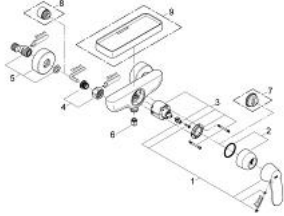

EUROSMART COSMOPOLITAN 32 837 000 خلاط الدش المزود بمقبض فردي مقاس 1/2 بوصة

وصف المنتج:

- اللون: كروم
- مثبت على الجدار
- مقبض معدني
- قلب سيراميك GROHE SilkMove 46 مم
- لمسة كروم نهائية من GROHE LongLife
- محدد معدل تدفق قابل للتعديل
- أدنى معدل للتدفق قابل للتعديل 2.5 ل/د تقريباً
- مخرج قاعدة دش 1/2 بوصة بصمام لا رجعي مدمج
- القارنات S
- محمي من التدفق العكسي
- تصنيف الضوضاء ا وفق المعيار DIN 4109

EUROSMART COSMOPOLITAN 32 837 000 خلاط الدش المزود بمقبض فردي مقاس 1/2 بوصة

قطع الغيار:

1: مقبض (رقم الطلب: 46682000)

2: غطاء (رقم الطلب: 46427000)

3: خرطوشة (رقم الطلب: 46048000)

4: وصلة مسمار 1/2 بوصة (رقم الطلب: 45044000)

5: وصلة مستقيمة (رقم الطلب: 12662000)

6: صمام مانع للإرجاع (رقم الطلب: 08565000)

7: محدد درجة الحرارة\* (رقم الطلب: 46308000)

8: تطويلة 3/4 بوصة، 20 ملم\* (رقم الطلب: 0713000M)

9: صينية بلاستيكية\* (رقم الطلب: 18349000)