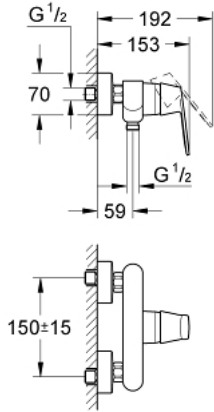

EUROSMART COSMOPOLITAN 32 837 000 خلاط الدش المزود بمقبض فردي مقاس 1/2 بوصة

وصف المنتج:

- اللون: كروم
- مثبت على الجدار
- مقبض معدني
- قلب سيراميك GROHE SilkMove 46 مم
- لمسة كروم نهائية من GROHE LongLife
- محدد معدل تدفق قابل للتعديل
- أدنى معدل للتدفق قابل للتعديل 2.5 ل/د تقريباً
- مخرج قاعدة دش 1/2 بوصة بصمام لا رجعي مدمج
- القارنات S
- محمي من التدفق العكسي
- تصنيف الضوضاء ا وفق المعيار DIN 4109

EUROSMART COSMOPOLITAN 32 837 000 خلاط الدش المزود بمقبض فردي مقاس 1/2 بوصة

قطع الغيار:

1: مقبض (رقم الطلب: 46682000)

2: غطاء (رقم الطلب: 46427000)

3: خرطوشة (رقم الطلب: 46048000)

4: وصلة مسمار 1/2 بوصة (رقم الطلب: 45044000)

5: وصلة مستقيمة (رقم الطلب: 12662000)

6: صمام مانع للإرجاع (رقم الطلب: 08565000)

7: محدد درجة الحرارة\* (رقم الطلب: 46308000)

8: تطويلة 3/4 بوصة، 20 ملم\* (رقم الطلب: 0713000M)

9: صينية بلاستيكية\* (رقم الطلب: 18349000)