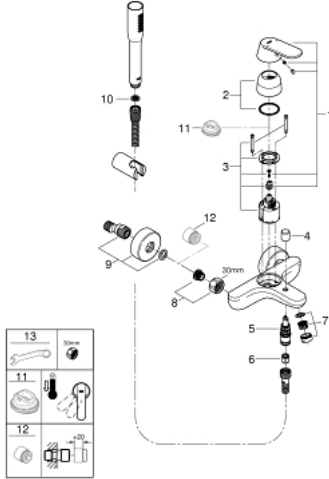

EUROSMART COSMOPOLITAN 32 832 000 خلاط البانيو المزود بمقبض فردي مقاس 1/2 بوصة

وصف المنتج:

- اللون: كروم
 - مثبت على الجدار
 - مقبض معدني
 - قلب سيراميك GROHE SilkMove 46 مم
 - لمسة كروم نهائية من GROHE LongLife
 - محدد معدل تدفق قابل للتعديل
 - أدنى معدل للتدفق قابل للتعديل 2.5 ل/د تقريبًا
 - محول آلي: حمام/دش
 - مرغي المياه
 - صمام لارجي مدمج في منفذ الدش بقياس 1/2 بوصة
 - القارنات S
 - محمي من التدفق العكسي
 - تصنيف الضوضاء ا وفق المعيار DIN 4109
 - مع طقم دش
 - يتألف مما يلي
 - دش يدوي (27 367) Euphoria Cosmopolitan
 - حامل دش جداري (27 056)
- (28)
- خرطوم Relaxaflex مقاس 1500 مم بسمك 1/2 بوصة 1/2 × بوصة (151)

EUROSMART COSMOPOLITAN 32 832 000 خلاط البانيو المزود بمقبض فردي مقاس 1/2 بوصة

قطع الغيار:

1: مقبض (46682000 رقم الطلب):

2: غطاء (46427000 رقم الطلب):

3: خرطوشة (46048000 رقم الطلب):

4: مقبض محول (64309000 رقم الطلب):

5: محول (65655000 رقم الطلب):

6: صمام مانع للإرجاع (08565000 رقم الطلب):

7: فلتر مياه (13952000 رقم الطلب):

8: وصلة مسمار 1/2 بوصة (45044000 رقم الطلب):

9: وصلة مستقيمة (12662000 رقم الطلب):

10: مصفاة غبار (0700200M رقم الطلب):

11: محدد درجة الحرارة* (46308000 رقم الطلب):

12: تطويلة 3/4 بوصة، 20 ملم* (0713000M رقم الطلب):

13: توسعة خاصة* (19377000 رقم الطلب):

* إكسسوارات اختيارية