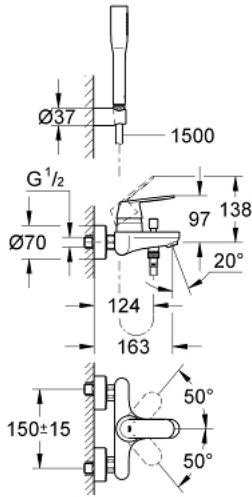

EUROSMART COSMOPOLITAN 32 832 000 خلاط البانيو المزود بمقبض فردي مقاس 1/2 بوصة

وصف المنتج:

- اللون: كروم
 - مثبت على الجدار
 - مقبض معدني
 - قلب سيراميك GROHE SilkMove 46 مم
 - لمسة كروم نهائية من GROHE LongLife
 - محدد معدل تدفق قابل للتعديل
 - أدنى معدل للتدفق قابل للتعديل 2.5 ل/د تقريبًا
 - محول آلي: حمام/دش
 - مرغي المياه
 - صمام لارجي مدمج في منفذ الدش بقياس 1/2 بوصة
 - القارنات S
 - محمي من التدفق العكسي
 - تصنيف الضوضاء ا وفق المعيار DIN 4109
 - مع طقم دش
 - يتألف مما يلي
 - دش يدوي (27 367) Euphoria Cosmopolitan
 - حامل دش جداري (27 056)
- (28)
- خرطوم Relaxaflex مقاس 1500 مم بسمك 1/2 بوصة 1/2 × بوصة (151)

EUROSMART COSMOPOLITAN 32 832 000 خلاط البانيو المزود بمقبض فردي مقاس 1/2 بوصة

قطع الغيار:

1: مقبض (46682000 رقم الطلب):

2: غطاء (46427000 رقم الطلب):

3: خرطوشة (46048000 رقم الطلب):

4: مقبض محول (64309000 رقم الطلب):

5: محول (65655000 رقم الطلب):

6: صمام مانع للإرجاع (08565000 رقم الطلب):

7: فلتر مياه (13952000 رقم الطلب):

8: وصلة مسمار 1/2 بوصة (45044000 رقم الطلب):

9: وصلة مستقيمة (12662000 رقم الطلب):

10: مصفاة غبار (0700200M رقم الطلب):

11: محدد درجة الحرارة* (46308000 رقم الطلب):

12: تطويلة 3/4 بوصة، 20 ملم* (0713000M رقم الطلب):

13: توسعة خاصة* (19377000 رقم الطلب):

* إكسسوارات اختيارية