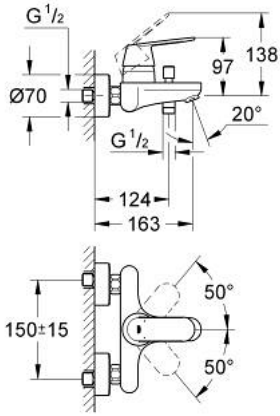

EUROSMART COSMOPOLITAN 32 831 GL0 خلاط البانيو المزود بمقبض فردي مقاس 1/2 بوصة

وصف المنتج

• اللون: cool sunrise

• مثبت على الجدار

• مقبض معدني

• قلب سيراميك GROHE SilkMove 46 مم

• لمسة نهائية من GROHE LongLife

• محدد معدل تدفق قابل للتعديل

• أدنى معدل للتدفق قابل للتعديل 2.5 ل/د تقريباً

• محول آلي: حمام/دش

• مرغي المياه

• صمام لارجي مدمج في منفذ الدش بقياس 1/2 بوصة

• القارنات S

• محمي من التدفق العكسي

• تصنيف الضوضاء ا وفق المعيار DIN 4109