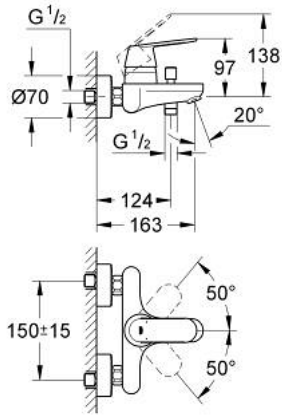

EUROSMART COSMOPOLITAN 32 831 AL0 خلاط البانيو المزود بمقبض فردي مقاس 1/2 بوصة

وصف المنتج

• اللون: brushed hard graphite

• مثبت على الجدار

• مقبض معدني

• قلب سيراميك GROHE SilkMove 46 مم

• لمسة نهائية من GROHE LongLife

• محدد معدل تدفق قابل للتعديل

• أدنى معدل للتدفق قابل للتعديل 2.5 ل/د تقريباً

• محول آلي: حمام/دش

• مرغي المياه

• صمام لارجي مدمج في منفذ الدش بقياس 1/2 بوصة

• القارنات S

• محمي من التدفق العكسي

• تصنيف الصوضاء ا وفق المعيار DIN 4109