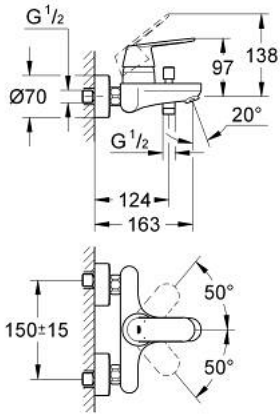

• محدد معدل تدفق قابل للتعديل

• أدنى معدل للتدفق قابل للتعديل 2.5 ل/د تقريباً

• محول آلي: حمام/دش

• مرغي المياه

• صمام لارجي مدمج في منفذ الدش بقياس 1/2 بوصة

• القارنات S

• محمي من التدفق العكسي

• تصنيف الضوضاء ا وفق المعيار DIN 4109

EUROSMART COSMOPOLITAN 32 831 000 خلاط البانيو المزود بمقبض فردي مقاس 1/2 بوصة

قطع الغيار:

1: مقبض (رقم الطلب: 46682000)

2: غطاء (رقم الطلب: 46427000)

3: خرطوشة (رقم الطلب: 46048000)

4: مقبض محول (رقم الطلب: 64309000)

5: محول (رقم الطلب: 65655000)

6: صمام مانع للإرجاع (رقم الطلب: 08565000)

7: فلتر مياه (رقم الطلب: 13952000)

8: وصلة مستقيمة (رقم الطلب: 12662000)

9: وصلة مسمار 1/2 بوصة (رقم الطلب: 45044000)

10: محدد درجة الحرارة\* (رقم الطلب: 46308000)

11: تطويلة 3/4 بوصة، 20 ملم\* (رقم الطلب: 0713000M)

\* إكسسوارات اختيارية