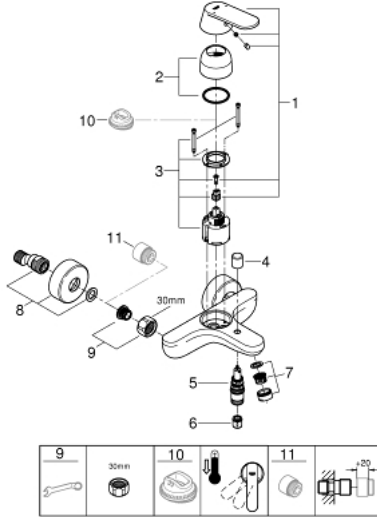

• محدد معدل تدفق قابل للتعديل

• أدنى معدل للتدفق قابل للتعديل 2.5 ل/د تقريباً

• محول آلي: حمام/دش

• مرغي المياه

• صمام لارجي مدمج في منفذ الدش بقياس 1/2 بوصة

• القارنات S

• محمي من التدفق العكسي

• تصنيف الضوضاء ا وفق المعيار DIN 4109

EUROSMART COSMOPOLITAN 32 831 000 خلاط البانيو المزود بمقبض فردي مقاس 1/2 بوصة

قطع الغيار:

1: مقبض (رقم الطلب: 46682000)

2: غطاء (رقم الطلب: 46427000)

3: خرطوشة (رقم الطلب: 46048000)

4: مقبض محول (رقم الطلب: 64309000)

5: محول (رقم الطلب: 65655000)

6: صمام مانع للإرجاع (رقم الطلب: 08565000)

7: فلتر مياه (رقم الطلب: 13952000)

8: وصلة مستقيمة (رقم الطلب: 12662000)

9: وصلة مسمار 1/2 بوصة (رقم الطلب: 45044000)

10: محدد درجة الحرارة\* (رقم الطلب: 46308000)

11: تطويلة 3/4 بوصة، 20 ملم\* (رقم الطلب: 0713000M)

\* إكسسوارات اختيارية