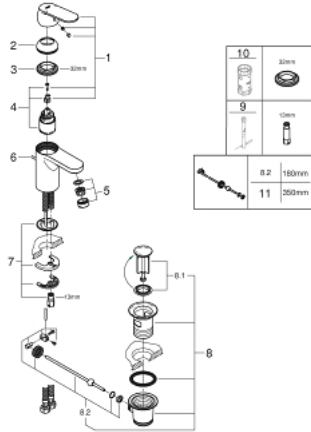

EUROSMART COSMOPOLITAN 32 825 00E خلاط حوض بمقبض فردي بقياس 1/2 بوصة
مقاس صغير

وصف المنتج:

- اللون: كروم
- تركيب بثقب واحد
- مقبض معدني
- قلب سيراميك GROHE SilkMove 35 مم
- محدد معدل تدفق قابل للتعديل
- أدنى معدل للتدفق قابل للتعديل 2.5 ل/د تقريباً
- محدد درجة الحرارة
- لمسة كروم نهائية من GROHE LongLife
- تقنية GROHE EcoJoy لمياه أقل وتدفق ممتاز
- maximum flow rate (at 3 bar): 5 l/min
- مرعي المياه SpeedClean
- نظام التركيب GROHE QuickFix بدعم أوسط
- مجموعة بالوعة منبتقة 1 1/4"
- خراطيم توصيل مرنة
- الحد الأدنى للضغط الموصى به 1.0 بار
- تصنيف الضوضاء وفق المعيار DIN 4109

EUROSMART COSMOPOLITAN 32 825 00E خلاط حوض بمقبض فردي بقياس 1/2 بوصة مقاس صغير

قطع الغيار:

1: مقبض (رقم الطلب: 46681000)

2: غطاء (رقم الطلب: 46492000)

3: وحدة مسمار (رقم الطلب: 46460000)

4: خرطوشة (رقم الطلب: 46374000)

5: وحدة استقامة تدفق (رقم الطلب: 13955000) Laminar

6: شداد (رقم الطلب: 46739000)

7: طقم تركيب ساق (رقم الطلب: 46671000)

8: مجموعة تصريف بقياس 1 1/4 بوصة (رقم الطلب: 28910000)

8.1: فيشه (رقم الطلب: 07182000)