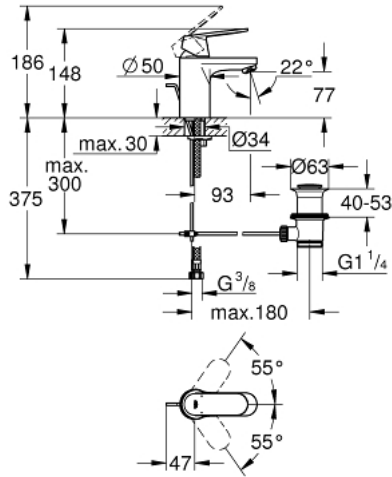

EUROSMART COSMOPOLITAN 32 825 00E خلاط حوض بمقبض فردي بقياس 1/2 بوصة
مقاس صغير

وصف المنتج:

- اللون: كروم
- تركيب بثقب واحد
- مقبض معدني
- قلب سيراميك GROHE SilkMove 35 مم
- محدد معدل تدفق قابل للتعديل
- أدنى معدل للتدفق قابل للتعديل 2.5 ل/د تقريباً
- محدد درجة الحرارة
- لمسة كروم نهائية من GROHE LongLife
- تقنية GROHE EcoJoy لمياه أقل وتدفق ممتاز
- maximum flow rate (at 3 bar): 5 l/min
- مرعي المياه SpeedClean
- نظام التركيب GROHE QuickFix بدعم أوسط
- مجموعة بالوعة منبتقة 1 1/4"
- خراطيم توصيل مرنة
- الحد الأدنى للضغط الموصى به 1.0 بار
- تصنيف الضوضاء وفق المعيار DIN 4109

EUROSMART COSMOPOLITAN 32 825 00E خلاط حوض بمقبض فردي بقياس 1/2 بوصة مقاس صغير

قطع الغيار:

1: مقبض (رقم الطلب: 46681000)

2: غطاء (رقم الطلب: 46492000)

3: وحدة مسمار (رقم الطلب: 46460000)

4: خرطوشة (رقم الطلب: 46374000)

5: وحدة استقامة تدفق (رقم الطلب: 13955000) Laminar

6: شداد (رقم الطلب: 46739000)

7: طقم تركيب ساق (رقم الطلب: 46671000)

8: مجموعة تصريف بقياس 1 1/4 بوصة (رقم الطلب: 28910000)

8.1: فيشه (رقم الطلب: 07182000)