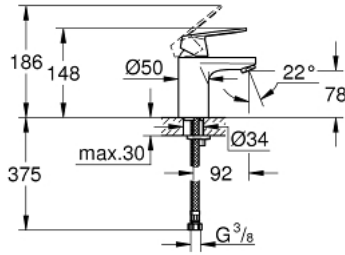

EUROSMART COSMOPOLITAN 32 824 000 خلاط حوض بمقبض فردي بقياس 1/2 بوصة  
مقاس صغير

وصف المنتج

• اللون: كروم

• تركيب بثقب واحد

• مقبض معدني

• قلب سيراميك GROHE SilkMove 35 مم

• محدد معدل تدفق قابل للتعديل

• أدنى معدل للتدفق قابل للتعديل 2.5 ل/د تقريبًا

• لمسة كروم نهائية من GROHE LongLife

• نظام التركيب GROHE QuickFix بدعم أوسط

• مرغي المياه

• smooth body

• خراطيم توصيل مرنة

• محدد درجة الحرارة الاختياري بالرقم المرجعي 46 375

• تصنيف الضوضاء ا وفق المعيار DIN 4109

EUROSMART COSMOPOLITAN 32 824 000 خلاط حوض بمقبض فردي بقياس 1/2 بوصة  
مقاس صغير

قطع الغيار:

|   |      |
|---|------|
| 9 | 32mm |
| 8 | 13mm |
| 7 | 13mm |

1: مقبض (رقم الطلب: 46681000)

2: غطاء (رقم الطلب: 46492000)