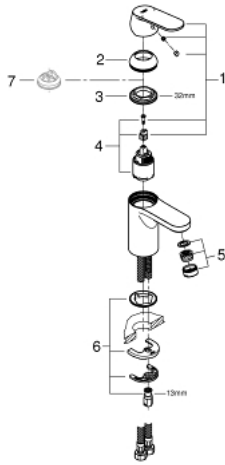

• لمسة كروم نهائية من GROHE LongLife

• نظام التركيب GROHE QuickFix بدعم أوسط

• مرغي المياه

• smooth body

• خراطيم توصيل مرنة

• محدد درجة الحرارة الاختياري بالرقم المرجعي 46 375

• تصنيف الضوضاء ا وفق المعيار DIN 4109

EUROSMART COSMOPOLITAN 32 824 000 خلاط حوض بمقبض فردي بقياس 1/2 بوصة  
مقاس صغير

قطع الغيار:

|   |      |
|---|------|
| 9 | 32mm |
| 8 | 13mm |
| 7 | 13mm |

1: مقبض (رقم الطلب: 46681000)

2: غطاء (رقم الطلب: 46492000)

3: وحدة مسمار (رقم الطلب: 46460000)

4: خرطوشة (رقم الطلب: 46374000)

5: فلتر مياه (رقم الطلب: 13929000)

6: طقم تركيب ساق (رقم الطلب: 46671000)

7: محدد درجة الحرارة\* (رقم الطلب: 46375000)

8: مفتاح تحميل\* (رقم الطلب: 19017000)