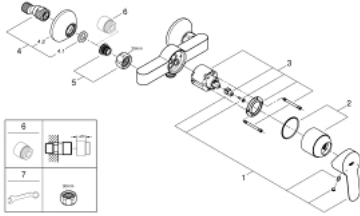

BAUEDGE 32 821 000 خلاط الدش المزود بمقبض فردي مقاس 1/2 بوصة

وصف المنتج

- اللون: كروم
- مثبت على الجدار
- مقبض معدني
- قلب سيراميك GROHE SmoothControl 46 مم
- لمسة كروم نهائية من GROHE LongLife
- محدد معدل تدفق قابل للتعديل
- أدنى معدل للتدفق قابل للتعديل 2.5 ل/د تقريباً
- المنفذ السفلي للدش 1/2 بوصة
- القارنات S
- شمسة جدارية معدنية
- محدد درجة الحرارة الاختياري

BAUEDGE 32 821 000 خلاط الدش المزود بمقبض فردي مقاس 1/2 بوصة

قطع الغيار:

- 1: مقبض (رقم الطلب: 46698000)
- 2: غطاء (رقم الطلب: 46584000)
- 3: خرطوشة (رقم الطلب: 46048000)
- 4: وصلة مستقيمة (رقم الطلب: 12075000)
- 4.1: عازل (رقم الطلب: 0138600M)
- 4.2: غطاء مثقوب من المنتصف (رقم الطلب: 0221000M)
- 5: وصلة مسمار 1/2 بوصة (رقم الطلب: 45044000)
- 6: تطويلة 3/4 بوصة، 20 ملم* (رقم الطلب: 0713000M)
- 7: توسعة خاصة* (رقم الطلب: 19377000)