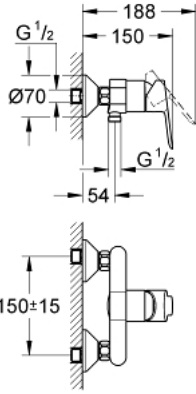

BAUEDGE 32 821 000 خلاط الدش المزود بمقبض فردي مقاس 1/2 بوصة

وصف المنتج

- اللون: كروم
- مثبت على الجدار
- مقبض معدني
- قلب سيراميك GROHE SmoothControl 46 مم
- لمسة كروم نهائية من GROHE LongLife
- محدد معدل تدفق قابل للتعديل
- أدنى معدل للتدفق قابل للتعديل 2.5 ل/د تقريباً
- المنفذ السفلي للدش 1/2 بوصة
- القارنات S
- شمسة جدارية معدنية
- محدد درجة الحرارة الاختياري

BAUEDGE 32 821 000 خلاط الدش المزود بمقبض فردي مقاس 1/2 بوصة

قطع الغيار:

- 1: مقبض (رقم الطلب: 46698000)
- 2: غطاء (رقم الطلب: 46584000)
- 3: خرطوشة (رقم الطلب: 46048000)
- 4: وصلة مستقيمة (رقم الطلب: 12075000)
- 4.1: عازل (رقم الطلب: 0138600M)
- 4.2: غطاء مثقوب من المنتصف (رقم الطلب: 0221000M)
- 5: وصلة مسمار 1/2 بوصة (رقم الطلب: 45044000)
- 6: تطويلة 3/4 بوصة، 20 ملم* (رقم الطلب: 0713000M)
- 7: توسعة خاصة* (رقم الطلب: 19377000)