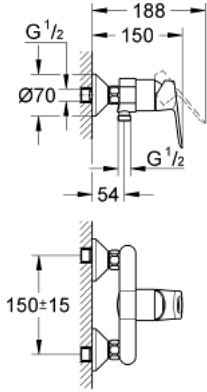

BAULOOP 32 816 000 خلاط الدش المزود بمقبض فردي مقاس 1/2 بوصة

وصف المنتج

- اللون: كروم
- مثبت على الجدار
- مقبض معدني
- قلب سيراميك GROHE SmoothControl 46 مم
- لمسة كروم نهائية من GROHE LongLife
- محدد معدل تدفق قابل للتعديل
- أدنى معدل للتدفق قابل للتعديل 2.5 ل/د تقريباً
- المنفذ السفلي للدش 1/2 بوصة
- القارنات S
- شمسة جدارية معدنية
- محدد درجة الحرارة الاختياري

## BAULOOP 32 816 000 خلاط الدش المزود بمقبض فردي مقاس 1/2 بوصة

قطع الغيار:

1: مقبض (46696000 رقم الطلب:-)

2: غطاء (46584000 رقم الطلب:-)

3: خرطوشة (46048000 رقم الطلب:-)

4: وصلة مستقيمة (12075000 رقم الطلب:-)

4.1: عازل (0138600M رقم الطلب:-)

4.2: غطاء مثقوب من المنتصف (0221000M رقم الطلب:-)

5: وصلة مسمار 1/2 بوصة (45044000 رقم الطلب:-)

6: تطويلة 3/4 بوصة، 20 ملم\* (0713000M رقم الطلب:-)

7: توسعة خاصة\* (19377000 رقم الطلب:-)