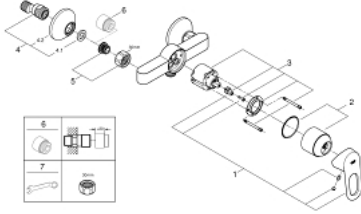

BAULOOP 32 816 000 خلاط الدش المزود بمقبض فردي مقاس 1/2 بوصة

وصف المنتج

- اللون: كروم
- مثبت على الجدار
- مقبض معدني
- قلب سيراميك GROHE SmoothControl 46 مم
- لمسة كروم نهائية من GROHE LongLife
- محدد معدل تدفق قابل للتعديل
- أدنى معدل للتدفق قابل للتعديل 2.5 ل/د تقريباً
- المنفذ السفلي للدش 1/2 بوصة
- القارنات S
- شمسة جدارية معدنية
- محدد درجة الحرارة الاختياري

## BAULOOP 32 816 000 خلاط الدش المزود بمقبض فردي مقاس 1/2 بوصة

قطع الغيار:

1: مقبض (46696000 رقم الطلب:-)

2: غطاء (46584000 رقم الطلب:-)

3: خرطوشة (46048000 رقم الطلب:-)

4: وصلة مستقيمة (12075000 رقم الطلب:-)

4.1: عازل (0138600M رقم الطلب:-)

4.2: غطاء مثقوب من المنتصف (0221000M رقم الطلب:-)

5: وصلة مسمار 1/2 بوصة (45044000 رقم الطلب:-)

6: تطويلة 3/4 بوصة، 20 ملم\* (0713000M رقم الطلب:-)

7: توسعة خاصة\* (19377000 رقم الطلب:-)