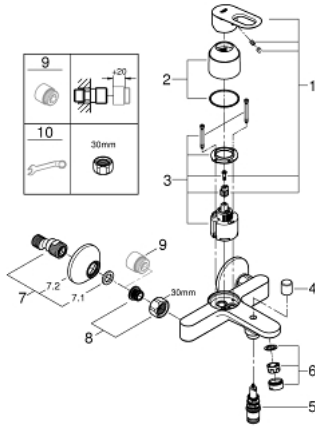

• محدد معدل تدفق قابل للتعديل

• محول آلي: حمام/دش

• مرغي المياه

• القارنات S

• شمسة جدارية معدنية

• محدد درجة الحرارة الاختياري بالرقم المرجعي 46 308

BAULOOP 32 815 000 خلاط البانيو المزود بمقبض فردي مقاس 1/2 بوصة

قطع الغيار:

1: مقبض (46696000 رقم الطلب):

2: غطاء (46584000 رقم الطلب):

3: خرطوشة (46048000 رقم الطلب):

4: مقبض محول (64309000 رقم الطلب):

5: محول (65655000 رقم الطلب):

6: فلتر مياه (13952000 رقم الطلب):

7: وصلة مستقيمة (12075000 رقم الطلب):

7.1: عازل (01386000 رقم الطلب):

7.2: غطاء مثقوب من المنتصف (02210000 رقم الطلب):

8: وصلة مسمار 1/2 بوصة (45044000 رقم الطلب):

9: تطويلة 3/4 بوصة، 20 ملم (07130000 رقم الطلب):

10: توسعة خاصة (19377000 رقم الطلب):