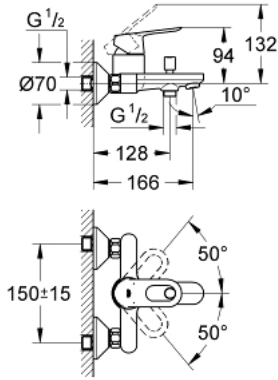

BAULOOP 32 815 000 خلاط البانيو المزود بمقبض فردي مقاس 1/2 بوصة

وصف المنتج

• اللون: كروم

• مثبت على الجدار

• مقبض معدني

• قلب سيراميك GROHE SmoothControl 46 مم

• لمسة كروم نهائية من GROHE LongLife

• أدنى معدل للتدفق قابل للتعديل 2.5 ل/د تقريباً

• محدد معدل تدفق قابل للتعديل

• محول آلي: حمام/دش

• مرغي المياه

• القارنات S

• شمسة جدارية معدنية

• محدد درجة الحرارة الاختياري بالرقم المرجعي 46 308

BAULOOP 32 815 000 خلاط البانيو المزود بمقبض فردي مقاس 1/2 بوصة

قطع الغيار:

1: مقبض (46696000 رقم الطلب):

2: غطاء (46584000 رقم الطلب):

3: خرطوشة (46048000 رقم الطلب):

4: مقبض محول (64309000 رقم الطلب):

5: محول (65655000 رقم الطلب):

6: فلتر مياه (13952000 رقم الطلب):

7: وصلة مستقيمة (12075000 رقم الطلب):

7.1: عازل (01386000 رقم الطلب):

7.2: غطاء مثقوب من المنتصف (02210000 رقم الطلب):

8: وصلة مسمار 1/2 بوصة (45044000 رقم الطلب):

9: تطويلة 3/4 بوصة، 20 ملم (07130000 رقم الطلب):

10: توسعة خاصة (19377000 رقم الطلب):