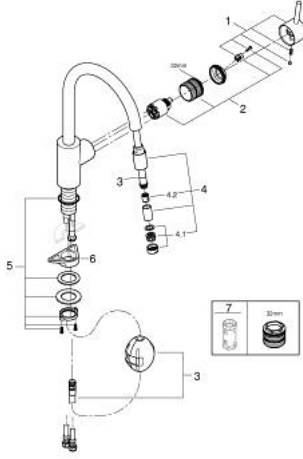

إلى وضع البداية

• noitcnuF Easy Docking يضمن السحب السهل والإرساء السلس للعودة

• مسارات الماء الداخلية المعزولة - من دون رصاص ونيكل

• رذاذ مرغي المياه القابل للسحب

• محدد معدل تدفق قابل للتعديل

• swivel tubular spout, swivel area 360°

• محمي من التدفق العكسي

• خراطيم توصيل مرنة

• metal fixation set

• maximum flow rate (at 3 bar): 9.5 l/min

CONCETTO 32 663 DC3 خلاط مطبخ بمقبض فردي بقياس 1/2 بوصة

قطع الغيار:

1: مقبض (46754DC0 رقم الطلب:-)

2: خرطوشة (46374000 رقم الطلب:-)

3: هوز مجلى سحب (48293000 رقم الطلب:-)

4: دش قابل للإخراج (46757DC0 رقم الطلب:-)

4.1: فلتر مياه (13929DC0 رقم الطلب:-)

4.2: صمام مانع للإرجاع (08565000 رقم الطلب:-)

5: تجميع مثبت ساق (48384000 رقم الطلب:-)