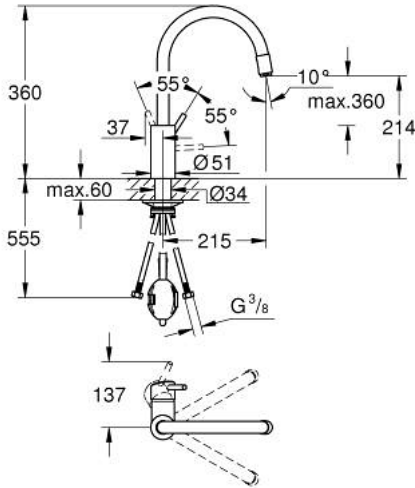

CONCETTO 32 663 DC3 خلاط مطبخ بمقبض فردي بقياس 1/2 بوصة

وصف المنتج

• اللون: supersteel

• صاب مرتفع

• تركيب بثقب واحد

• لمسة نهائية من GROHE LongLife

• قلب سيراميك GROHE SilkMove 35 مم

• Pull-Out spout for greater flexibility

إلى وضع البداية

• noitcnuF Easy Docking يضمن السحب السهل والإرساء السلس للعودة

• مسارات الماء الداخلية المعزولة - من دون رصاص ونيكل

• رذاذ مرغي المياه القابل للسحب

• محدد معدل تدفق قابل للتعديل

• swivel tubular spout, swivel area 360°

• محمي من التدفق العكسي

• خراطيم توصيل مرنة

• metal fixation set

• maximum flow rate (at 3 bar): 9.5 l/min

CONCETTO 32 663 DC3 خلاط مطبخ بمقبض فردي بقياس 1/2 بوصة

قطع الغيار:

1: مقبض (46754DC0 رقم الطلب:-)

2: خرطوشة (46374000 رقم الطلب:-)