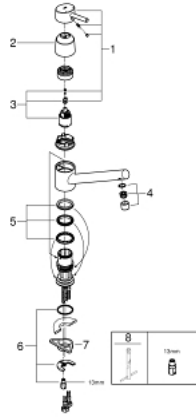

• محدد معدل تدفق قابل للتعديل

• صنوبر قالب قابل للدوران

• منطقة الدوران 140 درجة

• خرطوم توصيل مرنة

• نظام تركيب سريع

• maximum flow rate (at 3 bar): 13 l/min

CONCETTO 32 659 001 خلاط مطبخ بمقبض فردي بقياس 1/2 بوصة

قطع الغيار:

1: مقبض (رقم الطلب: 46723000)

2: غطاء (رقم الطلب: 46601000)

3: خرطوشة (رقم الطلب: 46374000)

4: فلتر مياه (رقم الطلب: 06574000)

5: طقم عزل (رقم الطلب: 46429SA0)

6: طقم تركيب ساق (رقم الطلب: 46249000)