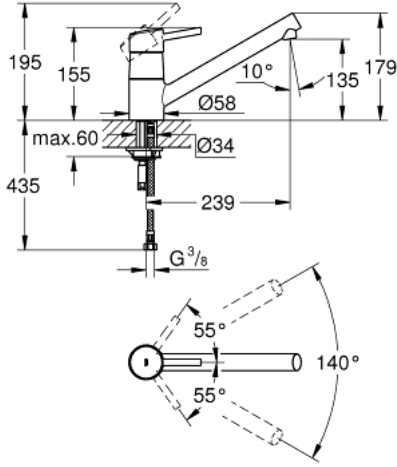

CONCETTO 32 659 001 خلاط مطبخ بمقبض فردي بقياس 1/2 بوصة

وصف المنتج

• اللون: كروم

• صنوبر منخفض

• تركيب بثقب واحد

• لمسة نهائية من GROHE LongLife

• قلب سيراميك GROHE SilkMove 35 مم

• مرغي المياه

• محدد معدل تدفق قابل للتعديل

• صنوبر قالب قابل للدوران

• منطقة الدوران 140 درجة

• خرطوم توصيل مرنة

• نظام تركيب سريع

• maximum flow rate (at 3 bar): 13 l/min

CONCETTO 32 659 001 خلاط مطبخ بمقبض فردي بقياس 1/2 بوصة

قطع الغيار:

1: مقبض (رقم الطلب: 46723000)

2: غطاء (رقم الطلب: 46601000)

3: خرطوشة (رقم الطلب: 46374000)

4: فلتر مياه (رقم الطلب: 06574000)

5: طقم عزل (رقم الطلب: 46429SA0)

6: طقم تركيب ساق (رقم الطلب: 46249000)