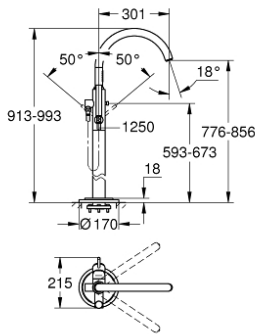

ATRIO 32 653 002 خلاط بانيو بمقبض فردي مقاس 1/2 بوصة، مثبت على الأرض

وصف المنتج:

- اللون: كروم
- من دون طقم تركيب
- لمسة كروم نهائية من GROHE LongLife
- قلب سيراميك GROHE SilkMove 46 مم
- محدد معدل تدفق قابل للتعديل
- محول: حمام/دش
- الصنبور الأنثوي الدوار مع مرغي المياه ومحدد التوقف
- صمام لا رجعي مدمج في منفذ الدش بقياس 1/2 بوصة
- بحامل دش
- دش يدوي Sena (28 034)
- خرطوم الدش 1500 مم
- محمي من التدفق العكسي
- 45 984
- يحل محل 32 653 001
- الحد الأدنى للضغط الموصى به 1.0 بار

ATRIO 32 653 002 خلاط بانيو بمقبض فردي مقاس 1/2 بوصة، مثبت على الأرض

قطع الغيار:

1: Sistra (رقم الطلب: 13907000)

2: قرص الأمان (رقم الطلب: 6417500M)

3: مقبض (رقم الطلب: 46634000)

4: غطاء (رقم الطلب: 46242000)