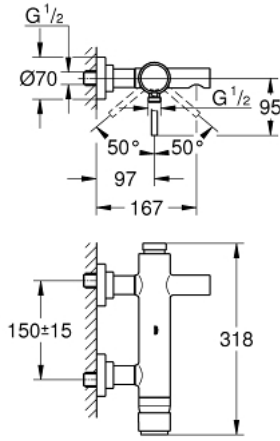

ATRIO 32 652 001 خلاط البانيو المزود بمقبض فردي مقاس 1/2 بوصة

وصف المنتج:

• اللون: كروم

• مثبت على الجدار

• قلب سيراميك GROHE SilkMove 46 مم

• لمسة كروم نهائية من GROHE LongLife

• محدد معدل تدفق قابل للتعديل

• محول آلي: حمام/دش

• صنبور مصبوب

• مرغي المياه

• مخرج قاعدة دش 1/2 بوصة بصمام لا رجعي مدمج

• قارنات S مغطاة

• محمي من التدفق العكسي

ATRIO 32 652 001 خلاط البانيو المزود بمقبض فردي مقاس 1/2 بوصة

قطع الغيار:

- 1: مقبض (رقم الطلب: 46634000)
- 2: خرطوشة (رقم الطلب: 46048000)
- 3: محول (رقم الطلب: 46523000)
- 4: صمام مانع للإرجاع (رقم الطلب: 08565000)
- 5: فلتر مياه (رقم الطلب: 13926000)
- 6: مسمار توصيل (رقم الطلب: 45631000)
- 7: محدد درجة الحرارة* (رقم الطلب: 46308000)