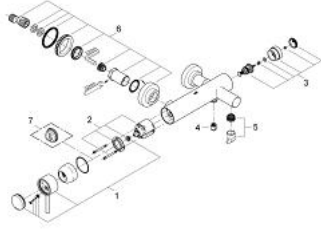

• محول آلي: حمام/دش

• صنبور مصبوب

• مرغي المياه

• مخرج قاعدة دش 1/2 بوصة بصمام لا رجعي مدمج

• قارنات S مغطاة

• محمي من التدفق العكسي

ATRIO 32 652 001 خلاط البانيو المزود بمقبض فردي مقاس 1/2 بوصة

قطع الغيار:

- 1: مقبض (رقم الطلب: 46634000)
- 2: خرطوشة (رقم الطلب: 46048000)
- 3: محول (رقم الطلب: 46523000)
- 4: صمام مانع للإرجاع (رقم الطلب: 08565000)
- 5: فلتر مياه (رقم الطلب: 13926000)
- 6: مسمار توصيل (رقم الطلب: 45631000)
- 7: محدد درجة الحرارة* (رقم الطلب: 46308000)