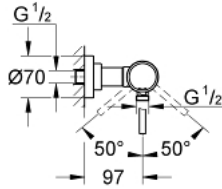

## ATRIO 32 650 001 خلاط الدش المزود بمقبض فردي مقاس 1/2 بوصة

وصف المنتج:

- اللون: كروم
- مثبت على الجدار
- قلب سيراميك GROHE SilkMove 46 مم
- لمسة كروم نهائية من GROHE LongLife
- محدد معدل تدفق قابل للتعديل
- مخرج قاعدة دش 1/2 بوصة بصمام لا رجعي مدمج
- قارنات S مغطاة
- محمي من التدفق العكسي

## ATRIO 32 650 001 خلاط الدش المزود بمقبض فردي مقاس 1/2 بوصة

قطع الغيار:

- 1: مقبض (رقم الطلب: 46634000)
- 2: خرطوشة (رقم الطلب: 46048000)
- 3: صمام مانع للإرجاع (رقم الطلب: 08565000)
- 4: مسمار توصيل (رقم الطلب: 45631000)
- 5: محدد درجة الحرارة\* (رقم الطلب: 46308000)