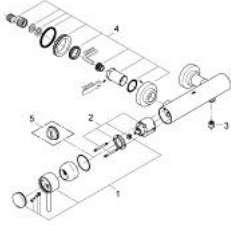

## ATRIO 32 650 001 خلاط الدش المزود بمقبض فردي مقاس 1/2 بوصة

وصف المنتج:

- اللون: كروم
- مثبت على الجدار
- قلب سيراميك GROHE SilkMove 46 مم
- لمسة كروم نهائية من GROHE LongLife
- محدد معدل تدفق قابل للتعديل
- مخرج قاعدة دش 1/2 بوصة بصمام لا رجعي مدمج
- قارنات S مغطاة
- محمي من التدفق العكسي

## ATRIO 32 650 001 خلاط الدش المزود بمقبض فردي مقاس 1/2 بوصة

قطع الغيار:

- 1: مقبض (رقم الطلب: 46634000)
- 2: خرطوشة (رقم الطلب: 46048000)
- 3: صمام مانع للإرجاع (رقم الطلب: 08565000)
- 4: مسمار توصيل (رقم الطلب: 45631000)
- 5: محدد درجة الحرارة\* (رقم الطلب: 46308000)