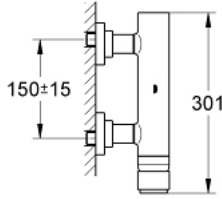

## ATRIO 32 650 001 خلاط الدش المزود بمقبض فردي مقاس 1/2 بوصة

وصف المنتج:

- اللون: كروم
- مثبت على الجدار
- قلب سيراميك GROHE SilkMove 46 مم
- لمسة كروم نهائية من GROHE LongLife
- محدد معدل تدفق قابل للتعديل
- مخرج قاعدة دش 1/2 بوصة بصمام لا رجعي مدمج
- قارنات S مغطاة
- محمي من التدفق العكسي

## ATRIO 32 650 001 خلاط الدش المزود بمقبض فردي مقاس 1/2 بوصة

قطع الغيار:

- 1: مقبض (رقم الطلب: 46634000)
- 2: خرطوشة (رقم الطلب: 46048000)
- 3: صمام مانع للإرجاع (رقم الطلب: 08565000)
- 4: مسمار توصيل (رقم الطلب: 45631000)
- 5: محدد درجة الحرارة\* (رقم الطلب: 46308000)