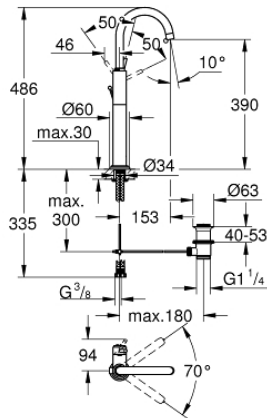

ATRIO 32 647 001 خلاط حوض بمقبض فردي بقياس 1/2 بوصة مقاس كبير للغاية

وصف المنتج:

- اللون: كروم
- تركيب بثقب واحد
- للمغاسل ذاتية الوقوف
- خرطوشة سيراميك 28 مم GROHE SilkMove
- لمسة كروم نهائية من GROHE LongLife
- نظام تركيب سريع
- صنوبر C أنبوبي دوار مع مرغي مياه
- محدد توقف
- مجموعة بالوعة منبتقة 1 1/4"
- خراطيم توصيل مرنة

ATRIO 32 647 001 خلاط حوض بمقبض فردي بقياس 1/2 بوصة مقاس كبير للغاية

قطع الغيار:

- 1: مقبض (46633000 رقم الطلب.)
- 2: غطاء (46581000 رقم الطلب.)
- 3: حلقة تركيب (07419000 رقم الطلب.)
- 4: خرطوشة (46580000 رقم الطلب.)
- 5: خلاط (13170000 رقم الطلب.)
- 5.1: حلقة الأمان (0806500M رقم الطلب.)
- 5.2: وردة عزل (0128500M رقم الطلب.)
- 5.3: فلتر مياه (13935000 رقم الطلب.)
- 6: شداد (06575000 رقم الطلب.)
- 7: طقم تركيب ساق (46249000 رقم الطلب.)
- 8: تركيب تصريف (28915000 رقم الطلب.)
- 8.1: فيشه (45210000 رقم الطلب.)