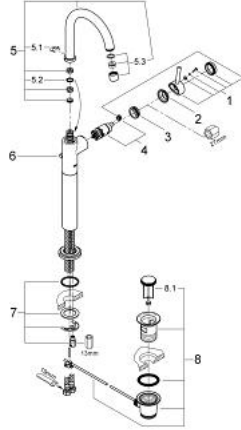

ATRIO 32 647 001 خلاط حوض بمقبض فردي بقياس 1/2 بوصة مقاس كبير للغاية

وصف المنتج:

- اللون: كروم
- تركيب بثقب واحد
- للمغاسل ذاتية الوقوف
- خرطوشة سيراميك 28 مم GROHE SilkMove
- لمسة كروم نهائية من GROHE LongLife
- نظام تركيب سريع
- صنوبر C أنبوبي دوار مع مرغي مياه
- محدد توقف
- مجموعة بالوعة منبتقة 1 1/4"
- خراطيم توصيل مرنة

ATRIO 32 647 001 خلاط حوض بمقبض فردي بقياس 1/2 بوصة مقاس كبير للغاية

قطع الغيار:

- 1: مقبض (46633000 رقم الطلب.)
- 2: غطاء (46581000 رقم الطلب.)
- 3: حلقة تركيب (07419000 رقم الطلب.)
- 4: خرطوشة (46580000 رقم الطلب.)
- 5: خلاط (13170000 رقم الطلب.)
- 5.1: حلقة الأمان (0806500M رقم الطلب.)
- 5.2: وردة عزل (0128500M رقم الطلب.)
- 5.3: فلتر مياه (13935000 رقم الطلب.)
- 6: شداد (06575000 رقم الطلب.)
- 7: طقم تركيب ساق (46249000 رقم الطلب.)
- 8: تركيب تصريف (28915000 رقم الطلب.)
- 8.1: فيشه (45210000 رقم الطلب.)