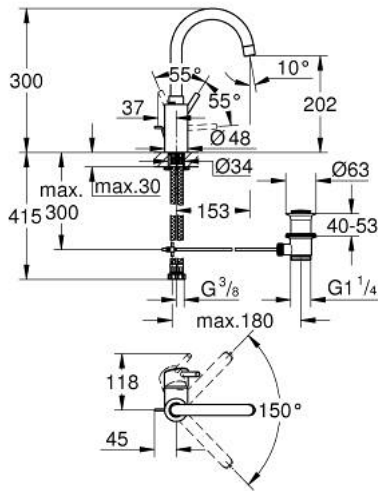

CONCETTO 32 629 002 خلاط حوض بمقبض فردي بقياس 1/2 بوصة
 مقاس كبير

وصف المنتج

- اللون: كروم
- تركيب بثقب واحد
- مقبض معدني
- قلب سيراميك GROHE SilkMove 35 مم
- محدد معدل تدفق قابل للتعديل
- لمسة كروم نهائية من GROHE LongLife
- مسارات الماء الداخلية المعزولة - من دون رصاص ونيكل
- نظام تركيب GROHE FastFixation
- صنوبر أنبوبي قابل للدوران
- مع محدد توقف
- مجموعة بالوعة منبتقة 1 1/4"
- خرطوم توصيل مرنة
- محدد درجة الحرارة الاختياري بالرقم المرجعي 46 375
- الحد الأدنى للضغط الموصى به 1.0 بار

CONCETTO 32 629 002 خلاط حوض بمقبض فردي بقياس 1/2 بوصة
 مقاس كبير

قطع الغيار:

1: مقبض (رقم الطلب: 46754000)

2: خرطوشة (رقم الطلب: 46374000)

3: فلتر مياه (رقم الطلب: 48418000)

4: شداد (رقم الطلب: 46739000)

5: طقم تركيب ساق (رقم الطلب: 46671000)

6: مجموعة تصريف بقياس 1 1/4 بوصة (رقم الطلب: 28910000)

6.1: فيشه (رقم الطلب: 07182000)

6.2: عامود غير متمركز (رقم الطلب: 07052000)

7: موسع مقبس* (رقم الطلب: 19332000)

8: مفتاح تحميل* (رقم الطلب: 19017000)