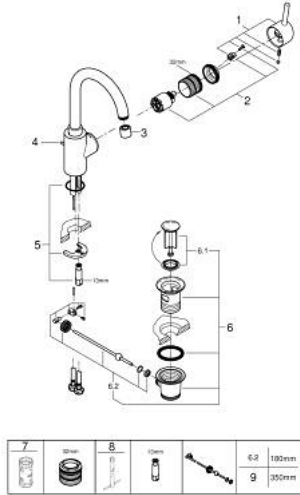

CONCETTO 32 629 002 خلاط حوض بمقبض فردي بقياس 1/2 بوصة
 مقاس كبير

وصف المنتج

- اللون: كروم
- تركيب بثقب واحد
- مقبض معدني
- قلب سيراميك GROHE SilkMove 35 مم
- محدد معدل تدفق قابل للتعديل
- لمسة كروم نهائية من GROHE LongLife
- مسارات الماء الداخلية المعزولة - من دون رصاص ونيكل
- نظام تركيب GROHE FastFixation
- صنوبر أنبوبي قابل للدوران
- مع محدد توقف
- مجموعة بالوعة منبتقة 1 1/4"
- خرطوم توصيل مرنة
- محدد درجة الحرارة الاختياري بالرقم المرجعي 46 375
- الحد الأدنى للضغط الموصى به 1.0 بار

CONCETTO 32 629 002 خلاط حوض بمقبض فردي بقياس 1/2 بوصة
 مقاس كبير

قطع الغيار:

1: مقبض (رقم الطلب: 46754000)

2: خرطوشة (رقم الطلب: 46374000)

3: فلتر مياه (رقم الطلب: 48418000)

4: شداد (رقم الطلب: 46739000)

5: طقم تركيب ساق (رقم الطلب: 46671000)

6: مجموعة تصريف بقياس 1 1/4 بوصة (رقم الطلب: 28910000)

6.1: فيشه (رقم الطلب: 07182000)

6.2: عامود غير متمركز (رقم الطلب: 07052000)

7: موسع مقبس* (رقم الطلب: 19332000)

8: مفتاح تحميل* (رقم الطلب: 19017000)