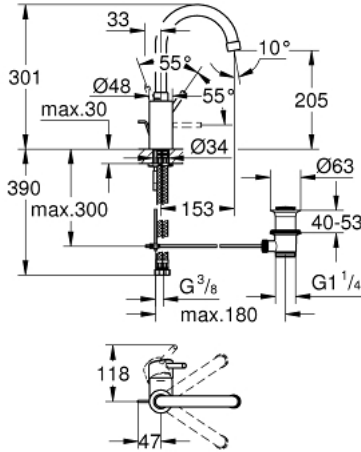

CONCETTO 32 629 001 خلاط حوض بمقبض فردي بقياس 1/2 بوصة
 مقاس كبير

وصف المنتج

• اللون: كروم

• تركيب بثقب واحد

• مقبض معدني

• تركيب ذراع مغطاة

• قلب سيراميك GROHE SilkMove 35 مم

• محدد معدل تدفق قابل للتعديل

• لمسة كروم نهائية من GROHE LongLife

• نظام تركيب GROHE FastFixation

• مرغي المياه

• صنوبر أنبوبي قابل للدوران بمحدد التوقف

• مجموعة بالوعة منبتقة 1 1/4"

• خراطيم توصيل مرنة

• الحد الأدنى للضغط الموصى به 1.0 بار

• محدد درجة الحرارة الاختياري بالرقم المرجعي 46 375

CONCETTO 32 629 001 خلاط حوض بمقبض فردي بقياس 1/2 بوصة
 مقاس كبير

قطع الغيار:

- 1: مقبض (رقم الطلب: 46754000)
- 2: وحدة مسمار (رقم الطلب: 46460000)
- 3: خرطوشة (رقم الطلب: 46374000)
- 4: خلاط (رقم الطلب: 46631000)
- 4.1: حلقة الأمان (رقم الطلب: 0806500M)
- 4.2: وردة عزل (رقم الطلب: 0128500M)
- 4.3: فلتر مياه (رقم الطلب: 13993000)
- 5: شداد (رقم الطلب: 46739000)
- 6: طقم تركيب ساق (رقم الطلب: 46671000)
- 7: مجموعة تصريف بقياس 1 1/4 بوصة (رقم الطلب: 28910000)
- 7.1: فيشه (رقم الطلب: 07182000)
- 7.2: عامود غير متمركز (رقم الطلب: 07052000)
- 8: موسع مقبس* (رقم الطلب: 19332000)
- 9: محدد درجة الحرارة* (رقم الطلب: 46375000)
- 10: مفتاح تحميل* (رقم الطلب: 19017000)