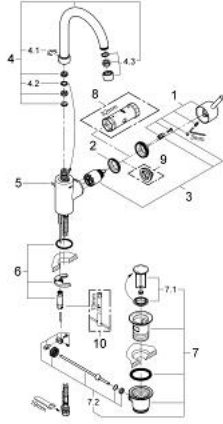

CONCETTO 32 629 001 خلاط حوض بمقبض فردي بقياس 1/2 بوصة
 مقاس كبير

وصف المنتج

• اللون: كروم

• تركيب بثقب واحد

• مقبض معدني

• تركيب ذراع مغطاة

• قلب سيراميك GROHE SilkMove 35 مم

• محدد معدل تدفق قابل للتعديل

• لمسة كروم نهائية من GROHE LongLife

• نظام تركيب GROHE FastFixation

• مرغي المياه

• صنوبر أنبوبي قابل للدوران بمحدد التوقف

• مجموعة بالوعة منبتقة 1 1/4"

• خراطيم توصيل مرنة

• الحد الأدنى للضغط الموصى به 1.0 بار

• محدد درجة الحرارة الاختياري بالرقم المرجعي 46 375

CONCETTO 32 629 001 خلاط حوض بمقبض فردي بقياس 1/2 بوصة
 مقاس كبير

قطع الغيار:

- 1: مقبض (رقم الطلب: 46754000)
- 2: وحدة مسمار (رقم الطلب: 46460000)
- 3: خرطوشة (رقم الطلب: 46374000)
- 4: خلاط (رقم الطلب: 46631000)
- 4.1: حلقة الأمان (رقم الطلب: 0806500M)
- 4.2: وردة عزل (رقم الطلب: 0128500M)
- 4.3: فلتر مياه (رقم الطلب: 13993000)
- 5: شداد (رقم الطلب: 46739000)
- 6: طقم تركيب ساق (رقم الطلب: 46671000)
- 7: مجموعة تصريف بقياس 1 1/4 بوصة (رقم الطلب: 28910000)
- 7.1: فيشه (رقم الطلب: 07182000)
- 7.2: عامود غير متمركز (رقم الطلب: 07052000)
- 8: موسع مقبس* (رقم الطلب: 19332000)
- 9: محدد درجة الحرارة* (رقم الطلب: 46375000)
- 10: مفتاح تحميل* (رقم الطلب: 19017000)