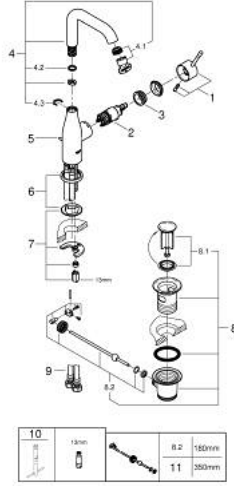

• maximum flow rate (at 3 bar): 5.7 l/min

• مرغي المياه القابل للتعديل GROHE AquaGuide

• نظام التركيب GROHE QuickFix Plus

• الصنوبر الدوار مع مرغي المياه ومحدد التوقف

• مجموعة بالوعة منبتقة 1 1/4"

• خراطيم توصيل مرنة

• الحد الأدنى للضغط الموصى به 1.0 بار

1 243 231 32 ESSENCE خلاط حوض بمقبض فردي بقياس 1/2 بوصة
 مقاس كبير

قطع الغيار:

- 1: مقبض (رقم الطلب: 469192430)
- 2: خرطوشة (رقم الطلب: 46580000)
- 3: screw ring (رقم الطلب: 48591000)
- 4: خلاط أنبوبي (رقم الطلب: 133742430)
- 4.1: فلتر مياه (رقم الطلب: 48270000)
- 4.2: وردة عزل (رقم الطلب: 0128500M)
- 4.3: حلقة الأمان (رقم الطلب: 4826600M)
- 5: lift rod (رقم الطلب: 46739KU0)
- 6: غطاء مثقوب من المنتصف (رقم الطلب: 486032430)
- 7: طقم تركيب ساق (رقم الطلب: 46645000)
- 8: مجموعة تصريف بقياس 1 1/4 بوصة (رقم الطلب: 289102430)
- 8.1: فيشه (رقم الطلب: 071822430)
- 8.2: عامود غير متمركز (رقم الطلب: 07052000)
- 9: خرطوم وصلة (رقم الطلب: 46255000)
- 10: مفتاح تحميل* (رقم الطلب: 19017000)
- 11: عامود غير متمركز* (رقم الطلب: 07341000)