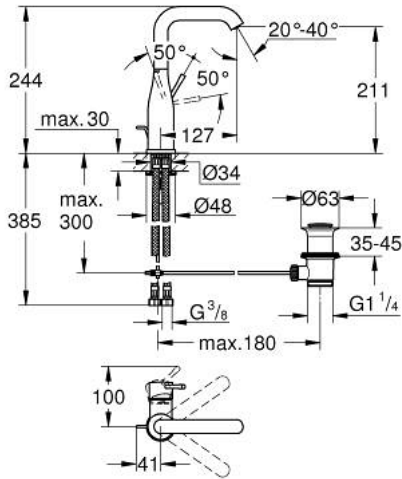

1 243 286 32 ESSENCE خلاط حوض بمقبض فردي بقياس 1/2 بوصة
 مقاس كبير

وصف المنتج

• اللون: Matte Black

• تركيب بثقب واحد

• مقبض معدني

• خرطوشة سيراميك 28 مم GROHE SilkMove

• مع محدد درجة حرارة

• تقنية GROHE EcoJoy لمياه أقل وتدفق ممتاز

• maximum flow rate (at 3 bar): 5.7 l/min

• مرغي المياه القابل للتعديل GROHE AquaGuide

• نظام التركيب GROHE QuickFix Plus

• الصنوبر الدوار مع مرغي المياه ومحدد التوقف

• مجموعة بالوعة منبتقة 1 1/4"

• خراطيم توصيل مرنة

• الحد الأدنى للضغط الموصى به 1.0 بار

1 243 231 32 ESSENCE خلاط حوض بمقبض فردي بقياس 1/2 بوصة
 مقاس كبير

قطع الغيار:

- 1: مقبض (رقم الطلب: 469192430)
- 2: خرطوشة (رقم الطلب: 46580000)
- 3: screw ring (رقم الطلب: 48591000)
- 4: خلاط أنبوبي (رقم الطلب: 133742430)
- 4.1: فلتر مياه (رقم الطلب: 48270000)
- 4.2: وردة عزل (رقم الطلب: 0128500M)
- 4.3: حلقة الأمان (رقم الطلب: 4826600M)
- 5: lift rod (رقم الطلب: 46739KU0)
- 6: غطاء مثقوب من المنتصف (رقم الطلب: 486032430)
- 7: طقم تركيب ساق (رقم الطلب: 46645000)
- 8: مجموعة تصريف بقياس 1 1/4 بوصة (رقم الطلب: 289102430)
- 8.1: فيشه (رقم الطلب: 071822430)
- 8.2: عامود غير متمركز (رقم الطلب: 07052000)
- 9: خرطوم وصلة (رقم الطلب: 46255000)
- 10: مفتاح تحميل* (رقم الطلب: 19017000)
- 11: عامود غير متمركز* (رقم الطلب: 07341000)