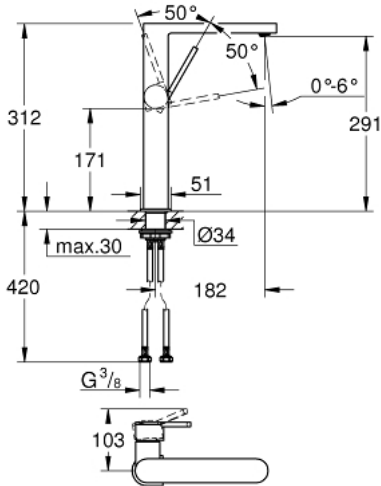

GROHE PLUS 32 618 DC3 مقاس كبير للغاية

وصف المنتج:

• اللون: supersteel

• تركيب بثقب واحد

• مقبض معدني

• للمغاسل ذاتية الوقوف

• خرطوشة سيراميك 28 مم GROHE SilkMove

• مع محدد درجة حرارة

• خراطيم توصيل مرنة

GROHE PLUS 32 618 DC3 خلاط حوض بمقبض فردي بقياس 1/2 بوصة
مقاس كبير للغاية

قطع الغيار:

1: خرطوشة (46963000 رقم الطلب.)

2: فلتر مياه (48449000 رقم الطلب.)

3: تجميع مثبت ساق (48384000 رقم الطلب.)