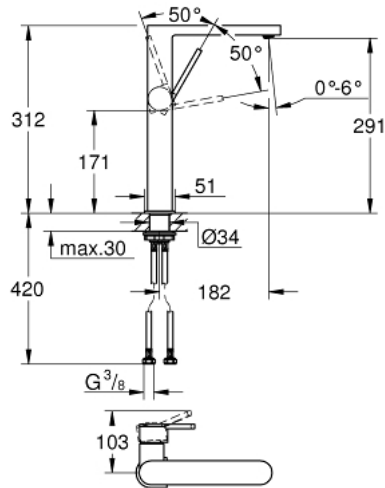

GROHE PLUS 32 618 AL3 مقاس كبير للغاية

وصف المنتج:

• اللون: brushed hard graphite

• تركيب بثقب واحد

• مقبض معدني

• للمغاسل ذاتية الوقوف

• خرطوشة سيراميك 28 مم GROHE SilkMove

• مع محدد درجة حرارة

• خراطيم توصيل مرنة

GROHE PLUS 32 618 AL3 خلاط حوض بمقبض فردي بقياس 1/2 بوصة
مقاس كبير للغاية

قطع الغيار:

1: خرطوشة (46963000 رقم الطلب).

2: فلتر مياه (48449000 رقم الطلب).

3: تجميع مثبت ساق (48384000 رقم الطلب).