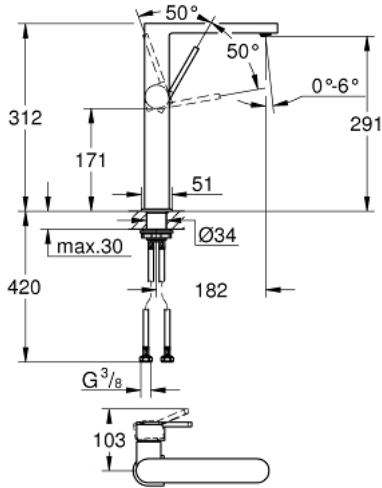

GROHE PLUS 32 618 003 خلاط حوض بمقبض فردي بقياس 1/2 بوصة
مقاس كبير للغاية

وصف المنتج:

- اللون: كروم
- تركيب بثقب واحد
- مقبض معدني
- للمغاسل ذاتية الوقوف
- خرطوشة سيراميك 28 مم GROHE SilkMove
- مع محدد درجة حرارة
- لمسة كروم نهائية من GROHE LongLife
- تقنية GROHE EcoJoy لمياه أقل وتدفق ممتاز
- maximum flow rate (at 3 bar): 5 l/min
- مرغي المياه SpeedClean
- مرغي المياه القابل للتعديل GROHE AquaGuide
- نظام تركيب سريع
- smooth body
- خراطيم توصيل مرنة

GROHE PLUS 32 618 003 خلاط حوض بمقبض فردي بقياس 1/2 بوصة
مقاس كبير للغاية

قطع الغيار:

1: خرطوشة (46963000 رقم الطلب).

2: فلتر مياه (48449000 رقم الطلب).

3: تجميع مثبت ساق (48384000 رقم الطلب).