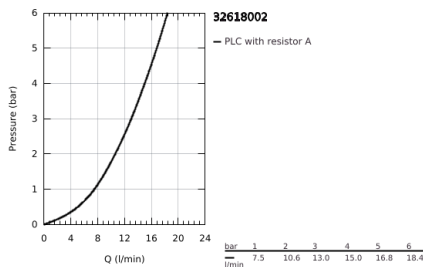

32 618 002 EUROPLUS SINGLE-LEVER BASIN MIXER 1/2" XL-SIZE

PRODUCT DESCRIPTION

- Colour: chrome
- single hole installation
- metal lever
- for free-standing basins
- GROHE SilkMove 35 mm ceramic cartridge
- adjustable flow rate limiter
- adjustable minimum flow rate 2.5 l/min
- temperature limiter
- GROHE LongLife finish
- GROHE FastFixation installation system
- SpeedClean mousseur
- pop-up waste set 1 1/4"
- flexible connection hoses
- Testmodul</br>Weit hinten, hinter den Wortbergen, fern der Länder Vokalien und Konsonantien leben die Blindtexte. Abgeschieden wohnen Sie in Buchstaben an der Küste des Semantik, eines großen Sprachozeans. Ein kleines Bächlein namens Duden fließt durch ihren Ort und versorgt sie mit den nötigen Regelialien. Es ist ein paradiesmatisches Land, in dem einem gebratene Satzteilchen in den Mund fliegen. Nicht einmal von der allmächtigen Interpunktation werden die Blindtexte beherrscht – ein geradezu unorthographisches Leben. Eines Tages aber beschloß eine kleine Zeile Blindtext, ihr Name war Lorem Ipsum, hinaus zu gehen in die weite Grammatik. Der große Oxmox riet ihr davon ab, da es dort wimmelte von bösen Kommata, wilden Fragezeichen und hinterhältigen Semikoli, doch das Blindtextchen ließ sich nicht beirren. Es packte seine sieben Versalien, schob sich sein Initial in den Gürtel und machte sich auf den Weg. Als es die ersten Hügel des Kursivgebirges erklommen hatte, warf es einen letzten Blick zurück auf die Skyline seiner Heimatstadt Buchstaben, die Headline von Alphabettorf und die Subline seiner eigenen Straße, der Zeilengasse. Wehmütig lief ihm eine rhetorische Frage über die Wange, dann setzte es seinen Weg fort. Unterwegs traf es eine Copy. Die Copy warnte das Blindtextchen, da, wo sie herkäme wäre sie ...