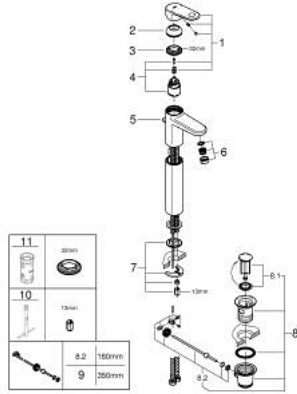

EUROPLUS 32 618 002 خلاط حوض بمقبض فردي بقياس 1/2 بوصة مقاس كبير للغاية

وصف المنتج

- اللون: كروم
- تركيب بثقب واحد
- مقبض معدني
- للمغاسل ذاتية الوقوف
- قلب سيراميك GROHE SilkMove 35 مم
- محدد معدل تدفق قابل للتعديل
- أدنى معدل للتدفق قابل للتعديل 2.5 ل/د تقريبًا
- محدد درجة الحرارة
- لمسة كروم نهائية من GROHE LongLife
- نظام التركيب GROHE QuickFix بدعم أوسط
- مرعي المياه SpeedClean
- مجموعة بالوعة منبتقة 1 1/4"
- خرطوم توصيل مرنة

EUROPLUS 32 618 002 خلاط حوض بمقبض فردي بقياس 1/2 بوصة مقاس كبير للغاية

قطع الغيار:

- 1: مقبض (رقم الطلب: 46647000)
 - 2: غطاء (رقم الطلب: 46492000)
 - 3: وحدة مسمار (رقم الطلب: 46460000)
 - 4: خرطوشة (رقم الطلب: 46374000)
 - 5: شداد (رقم الطلب: 64304000)
 - 6: محافظ على استقامة التدفق (رقم الطلب: 64447000)
 - 7: طقم تركيب ساق (رقم الطلب: 46645000)
 - 8: مجموعة تصريف بقياس 1 1/4 بوصة (رقم الطلب: 28910000)
 - 8.1: فيشه (رقم الطلب: 07182000)
 - 8.2: عامود غير متمركز (رقم الطلب: 07052000)
 - 9: عامود غير متمركز* (رقم الطلب: 07341000)
 - 10: مفتاح تحميل* (رقم الطلب: 19017000)
 - 11: موسع مقبس* (رقم الطلب: 19332000)
- * إكسسوارات اختيارية*