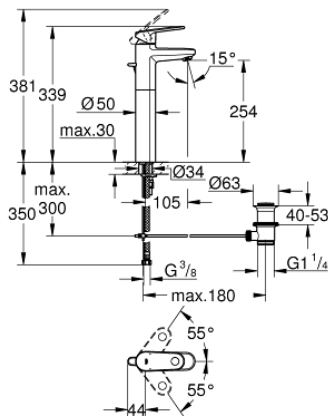

EUROPLUS 32 618 002 خلاط حوض بمقبض فردي بقياس 1/2 بوصة مقاس كبير للغاية

وصف المنتج

- اللون: كروم
- تركيب بثقب واحد
- مقبض معدني
- للمغاسل ذاتية الوقوف
- قلب سيراميك GROHE SilkMove 35 مم
- محدد معدل تدفق قابل للتعديل
- أدنى معدل للتدفق قابل للتعديل 2.5 ل/د تقريبًا
- محدد درجة الحرارة
- لمسة كروم نهائية من GROHE LongLife
- نظام التركيب GROHE QuickFix بدعم أوسط
- مرعي المياه SpeedClean
- مجموعة بالوعة منبتقة 1 1/4"
- خرطوم توصيل مرنة

EUROPLUS 32 618 002 خلاط حوض بمقبض فردي بقياس 1/2 بوصة مقاس كبير للغاية

قطع الغيار:

- 1: مقبض (رقم الطلب: 46647000)
 - 2: غطاء (رقم الطلب: 46492000)
 - 3: وحدة مسمار (رقم الطلب: 46460000)
 - 4: خرطوشة (رقم الطلب: 46374000)
 - 5: شداد (رقم الطلب: 64304000)
 - 6: محافظ على استقامة التدفق (رقم الطلب: 64447000)
 - 7: طقم تركيب ساق (رقم الطلب: 46645000)
 - 8: مجموعة تصريف بقياس 1 1/4 بوصة (رقم الطلب: 28910000)
 - 8.1: فيشه (رقم الطلب: 07182000)
 - 8.2: عامود غير متمركز (رقم الطلب: 07052000)
 - 9: عامود غير متمركز* (رقم الطلب: 07341000)
 - 10: مفتاح تحميل* (رقم الطلب: 19017000)
 - 11: موسع مقبس* (رقم الطلب: 19332000)
- * إكسسوارات اختيارية*