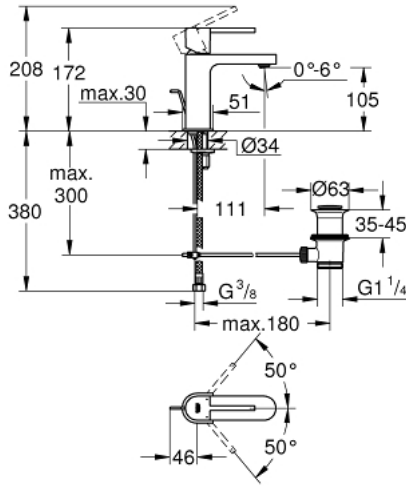

## GROHE PLUS 32 612 DC3 خلاط حوض بمقبض فردي بقياس 1/2 بوصة مقاس صغير

وصف المنتج:

- اللون: supersteel
- تركيب بثقب واحد
- مقبض معدني
- خرطوشة سيراميك 28 مم GROHE SilkMove
- مع محدد درجة حرارة
- لمسة نهائية من GROHE LongLife
- تقنية GROHE EcoJoy لمياه أقل وتدفق ممتاز
- maximum flow rate (at 3 bar): 5 l/min
- مرغي المياه SpeedClean
- مرغي المياه القابل للتعديل GROHE AquaGuide
- نظام التركيب GROHE QuickFix Plus
- مجموعة بالوعة منبثقة 1 1/4"
- خراطيم توصيل مرنة

## GROHE PLUS 32 612 DC3 مقاس صغير

قطع الغيار:

- 1: مقبض (48452DC0 رقم الطلب:-)
- 2: حلقة تركيب (07419000 رقم الطلب:-)
- 3: خرطوشة (46580000 رقم الطلب:-)
- 4: شداد (46739EN0 رقم الطلب:-)
- 5: فلتر مياه (48449000 رقم الطلب:-)
- 6: طقم تركيب ساق (46645000 رقم الطلب:-)
- 7: مجموعة تصريف بقياس 1 1/4 بوصة (28910DC0 رقم الطلب:-)
- 7.1: فيشه (07182DC0 رقم الطلب:-)
- 7.2: عامود غير متمركز (07052000 رقم الطلب:-)
- 8: عامود غير متمركز\* (07341000 رقم الطلب:-)
- 9: مفتاح تحميل\* (19017000 رقم الطلب:-)