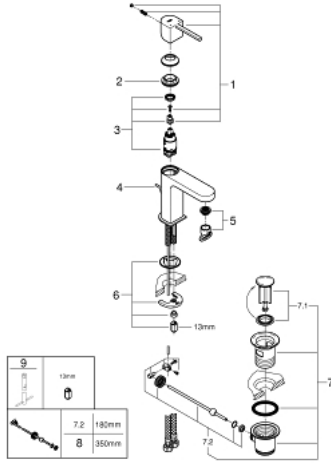

## GROHE PLUS 32 612 DC3 خلاط حوض بمقبض فردي بقياس 1/2 بوصة مقاس صغير

وصف المنتج:

- اللون: supersteel
- تركيب بثقب واحد
- مقبض معدني
- خرطوشة سيراميك 28 مم GROHE SilkMove
- مع محدد درجة حرارة
- لمسة نهائية من GROHE LongLife
- تقنية GROHE EcoJoy لمياه أقل وتدفق ممتاز
- maximum flow rate (at 3 bar): 5 l/min
- مرغي المياه SpeedClean
- مرغي المياه القابل للتعديل GROHE AquaGuide
- نظام التركيب GROHE QuickFix Plus
- مجموعة بالوعة منبثقة 1 1/4"
- خراطيم توصيل مرنة

## GROHE PLUS 32 612 DC3 مقاس صغير

قطع الغيار:

- 1: مقبض (48452DC0 رقم الطلب:-)
- 2: حلقة تركيب (07419000 رقم الطلب:-)
- 3: خرطوشة (46580000 رقم الطلب:-)
- 4: شداد (46739EN0 رقم الطلب:-)
- 5: فلتر مياه (48449000 رقم الطلب:-)
- 6: طقم تركيب ساق (46645000 رقم الطلب:-)
- 7: مجموعة تصريف بقياس 1 1/4 بوصة (28910DC0 رقم الطلب:-)
- 7.1: فيشه (07182DC0 رقم الطلب:-)
- 7.2: عامود غير متمركز (07052000 رقم الطلب:-)
- 8: عامود غير متمركز\* (07341000 رقم الطلب:-)
- 9: مفتاح تحميل\* (19017000 رقم الطلب:-)