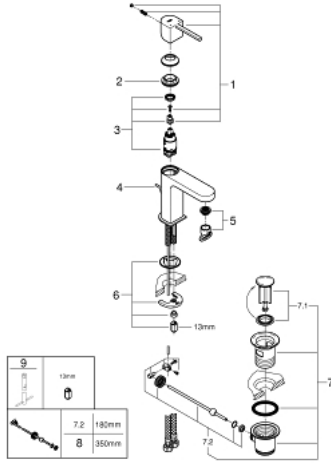

## GROHE PLUS 32 612 AL3 خلاط حوض بمقبض فردي بقياس 1/2 بوصة مقاس صغير

وصف المنتج:

- اللون: brushed hard graphite
- تركيب بثقب واحد
- مقبض معدني
- خرطوشة سيراميك 28 مم GROHE SilkMove
- مع محدد درجة حرارة
- لمسة نهائية من GROHE LongLife
- تقنية GROHE EcoJoy لمياه أقل وتدفق ممتاز
- maximum flow rate (at 3 bar): 5 l/min
- مرغي المياه SpeedClean
- مرغي المياه القابل للتعديل GROHE AquaGuide
- نظام التركيب GROHE QuickFix Plus
- مجموعة بالوعة منبثقة 1 1/4"
- خراطيم توصيل مرنة

## GROHE PLUS 32 612 AL3 خلاط حوض بمقبض فردي بقياس 1/2 بوصة مقاس صغير

قطع الغيار:

- 1: مقبض (48452AL0 رقم الطلب).
- 2: حلقة تركيب (07419000 رقم الطلب).
- 3: خرطوشة (46580000 رقم الطلب).
- 4: شداد (46739AL0 رقم الطلب).
- 5: فلتر مياه (48449000 رقم الطلب).
- 6: طقم تركيب ساق (46645000 رقم الطلب).
- 7: مجموعة تصريف بقياس 1 1/4 بوصة (28910AL0 رقم الطلب).
- 7.1: فيشه (07182AL0 رقم الطلب).
- 7.2: عامود غير متمركز (07052000 رقم الطلب).
- 8: عامود غير متمركز\* (07341000 رقم الطلب).
- 9: مفتاح تحميل\* (19017000 رقم الطلب).