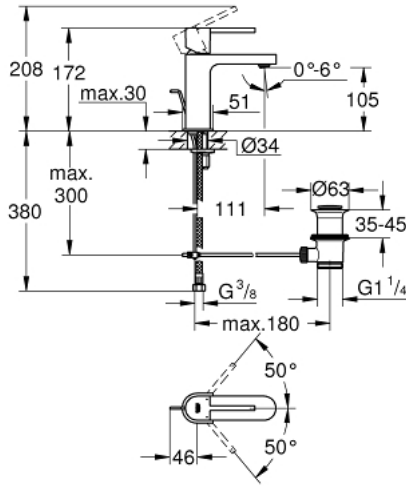

## GROHE PLUS 32 612 AL3 خلاط حوض بمقبض فردي بقياس 1/2 بوصة مقاس صغير

وصف المنتج:

- اللون: brushed hard graphite
- تركيب بثقب واحد
- مقبض معدني
- خرطوشة سيراميك 28 مم GROHE SilkMove
- مع محدد درجة حرارة
- لمسة نهائية من GROHE LongLife
- تقنية GROHE EcoJoy لمياه أقل وتدفق ممتاز
- maximum flow rate (at 3 bar): 5 l/min
- مرغي المياه SpeedClean
- مرغي المياه القابل للتعديل GROHE AquaGuide
- نظام التركيب GROHE QuickFix Plus
- مجموعة بالوعة منبثقة 1 1/4"
- خراطيم توصيل مرنة

## GROHE PLUS 32 612 AL3 خلاط حوض بمقبض فردي بقياس 1/2 بوصة مقاس صغير

قطع الغيار:

- 1: مقبض (48452AL0 رقم الطلب).
- 2: حلقة تركيب (07419000 رقم الطلب).
- 3: خرطوشة (46580000 رقم الطلب).
- 4: شداد (46739AL0 رقم الطلب).
- 5: فلتر مياه (48449000 رقم الطلب).
- 6: طقم تركيب ساق (46645000 رقم الطلب).
- 7: مجموعة تصريف بقياس 1 1/4 بوصة (28910AL0 رقم الطلب).
- 7.1: فيشه (07182AL0 رقم الطلب).
- 7.2: عامود غير متمركز (07052000 رقم الطلب).
- 8: عامود غير متمركز\* (07341000 رقم الطلب).
- 9: مفتاح تحميل\* (19017000 رقم الطلب).