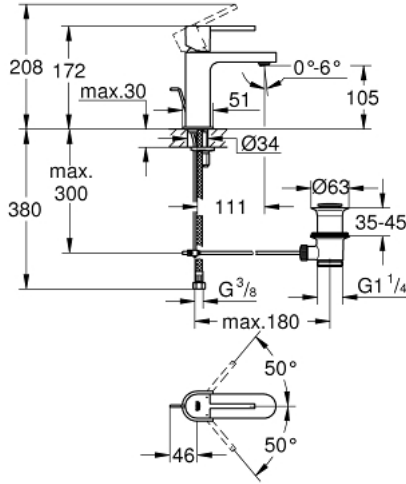

GROHE PLUS 32 612 003 خلاط حوض بمقبض فردي بقياس 1/2 بوصة مقاس صغير

وصف المنتج:

• اللون: كروم

• تركيب بثقب واحد

• مقبض معدني

• خرطوشة سيراميك 28 مم GROHE SilkMove

• مع محدد درجة حرارة

• لمسة كروم نهائية من GROHE LongLife

• تقنية GROHE EcoJoy لمياه أقل وتدفق ممتاز

• maximum flow rate (at 3 bar): 5 l/min

• مرغي المياه SpeedClean

• مرغي المياه القابل للتعديل GROHE AquaGuide

• نظام التركيب GROHE QuickFix Plus

• مجموعة بالوعة منبثقة 1 1/4"

• خراطيم توصيل مرنة

GROHE PLUS 32 612 003 خلاط حوض بمقبض فردي بقياس 1/2 بوصة مقاس صغير

قطع الغيار:

- 1: مقبض (48452000 رقم الطلب.)
- 2: حلقة تركيب (07419000 رقم الطلب.)
- 3: خرطوشة (46580000 رقم الطلب.)
- 4: شداد (46739000 رقم الطلب.)
- 5: فلتر مياه (48449000 رقم الطلب.)
- 6: طقم تركيب ساق (46645000 رقم الطلب.)
- 7: مجموعة تصريف بقياس 1 1/4 بوصة (28910000 رقم الطلب.)
- 7.1: فيشه (07182000 رقم الطلب.)
- 7.2: عامود غير متمركز (07052000 رقم الطلب.)
- 8: عامود غير متمركز* (07341000 رقم الطلب.)
- 9: مفتاح تحميل* (19017000 رقم الطلب.)