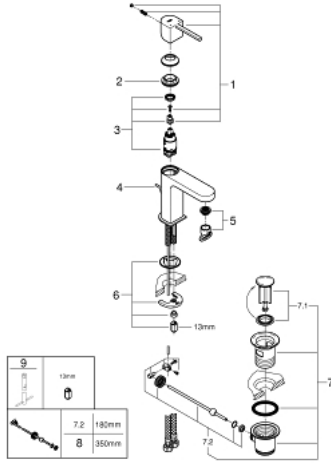

GROHE PLUS 32 612 003 خلاط حوض بمقبض فردي بقياس 1/2 بوصة مقاس صغير

وصف المنتج:

• اللون: كروم

• تركيب بثقب واحد

• مقبض معدني

• خرطوشة سيراميك 28 مم GROHE SilkMove

• مع محدد درجة حرارة

• لمسة كروم نهائية من GROHE LongLife

• تقنية GROHE EcoJoy لمياه أقل وتدفق ممتاز

• maximum flow rate (at 3 bar): 5 l/min

• مرغي المياه SpeedClean

• مرغي المياه القابل للتعديل GROHE AquaGuide

• نظام التركيب GROHE QuickFix Plus

• مجموعة بالوعة منبثقة 1 1/4"

• خراطيم توصيل مرنة

GROHE PLUS 32 612 003 خلاط حوض بمقبض فردي بقياس 1/2 بوصة مقاس صغير

قطع الغيار:

- 1: مقبض (48452000 رقم الطلب.)
- 2: حلقة تركيب (07419000 رقم الطلب.)
- 3: خرطوشة (46580000 رقم الطلب.)
- 4: شداد (46739000 رقم الطلب.)
- 5: فلتر مياه (48449000 رقم الطلب.)
- 6: طقم تركيب ساق (46645000 رقم الطلب.)
- 7: مجموعة تصريف بقياس 1 1/4 بوصة (28910000 رقم الطلب.)
- 7.1: فيشه (07182000 رقم الطلب.)
- 7.2: عامود غير متمركز (07052000 رقم الطلب.)
- 8: عامود غير متمركز* (07341000 رقم الطلب.)
- 9: مفتاح تحميل* (19017000 رقم الطلب.)