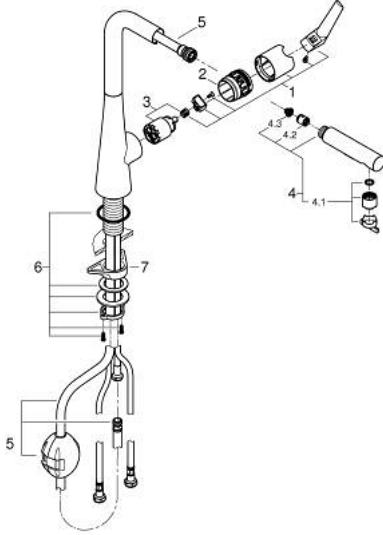

• محدد معدل تدفق قابل للتعديل

• swivel tubular spout, swivel area 360°

• خرطوم توصيل مرنة

• metal fixation set

• مسارات الماء الداخلية المعزولة - من دون رصاص ونيكل

• maximum flow rate (at 3 bar): 5 l/min

• محمي من التدفق العكسي

ZEDRA 32 553 20D خلاط مطبخ بمقبض فردي بقياس 1/2 بوصة

قطع الغيار:

1: مقبض (رقم الطلب: 48476000)

2: حلقة مسمار (رقم الطلب: 48517000)

3: خرطوشة (رقم الطلب: 46374000)

4: سبراي قابل للسحب (رقم الطلب: 48474000)

4.1: محافظ على استقامة التدفق (رقم الطلب: 48275000)