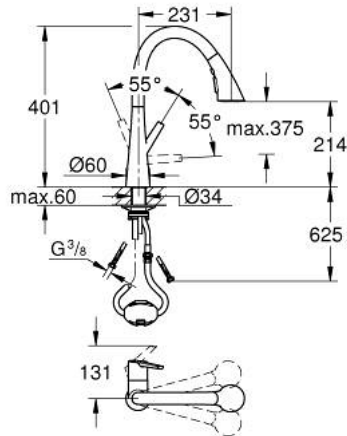

• محدد معدل تدفق قابل للتعديل

• swivel tubular spout, swivel area 360°

• خرطوم توصيل مرنة

• metal fixation set

• مسارات الماء الداخلية المعزولة - من دون رصاص ونيكل

• maximum flow rate (at 3 bar): 5 l/min

• محمي من التدفق العكسي

ZEDRA 32 553 20D خلاط مطبخ بمقبض فردي بقياس 1/2 بوصة

قطع الغيار:

1: مقبض (رقم الطلب: 48476000)

2: حلقة مسمار (رقم الطلب: 48517000)

3: خرطوشة (رقم الطلب: 46374000)

4: سبراي قابل للسحب (رقم الطلب: 48474000)

4.1: محافظ على استقامة التدفق (رقم الطلب: 48275000)