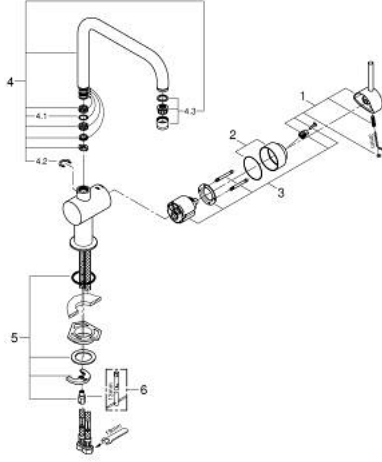

• المنطقة الدوارة القابلة للتحديد °0 / °150 / °360

• صنوبر أنبوبي قابل للدوران

• خرطوم توصيل مرنة

• نظام تركيب سريع

• محدد درجة الحرارة الاختياري بالرقم المرجعي 46 308

• maximum flow rate (at 3 bar): 11.5 l/min

MINTA 32 488 ALO خلاط مطبخ بمقبض فردي بقياس 1/2 بوصة

قطع الغيار:

1: مقبض (46015ALO رقم الطلب:-)

2: غطاء (46025ALO رقم الطلب:-)

3: خرطوشة (46048000 رقم الطلب:-)

4: خلاط (13096ALO رقم الطلب:-)

4.1: وردة عزل (0128500M رقم الطلب:-)