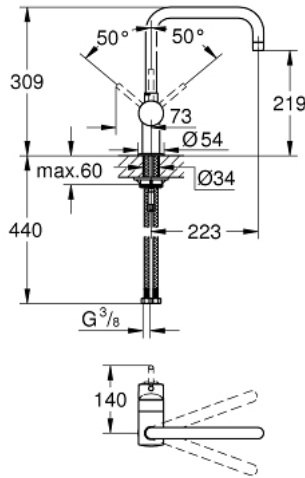

• المنطقة الدوارة القابلة للتحديد °0 / °150 / °360

• صنوبر أنبوبي قابل للدوران

• خرطوم توصيل مرنة

• نظام تركيب سريع

• محدد درجة الحرارة الاختياري بالرقم المرجعي 46 308

• maximum flow rate (at 3 bar): 11.5 l/min

MINTA 32 488 ALO خلاط مطبخ بمقبض فردي بقياس 1/2 بوصة

قطع الغيار:

1: مقبض (46015ALO رقم الطلب:-)

2: غطاء (46025ALO رقم الطلب:-)

3: خرطوشة (46048000 رقم الطلب:-)

4: خلاط (13096ALO رقم الطلب:-)

4.1: وردة عزل (0128500M رقم الطلب:-)