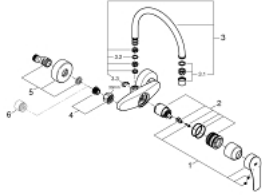

EUROSMART 32 482 30D خلاط مطبخ بمقبض فردي بقياس 1/2 بوصة

وصف المنتج

• اللون: كروم

• مثبت على الجدار

• لمسة كروم نهائية من GROHE LongLife

• قلب سيراميك GROHE SilkMove 35 مم

• مرغي المياه

• محدد معدل تدفق قابل للتعديل

• swivel tubular spout, swivel area 360°

• بروز 244 مم

• محدد درجة حرارة مدمج

• C-unions

• maximum flow rate (at 3 bar): 5 l/min

• professional edition

EUROSMART 32 482 30D خلاط مطبخ بمقبض فردي بقياس 1/2 بوصة

قطع الغيار:

1: مقبض (48542000 رقم الطلب:-)

2: خرطوشة (46374000 رقم الطلب:-)

3: الصنوبر شكل (13395000 رقم الطلب:-) C

3.1: فلتر مياه (13935000 رقم الطلب:-)

3.2: وردة عزل (0128500M رقم الطلب:-)

3.3: حلقة الأمان (0485300M رقم الطلب:-)

4: وصلة مسمار 1/2 بوصة (45044000 رقم الطلب:-)

4.1: عازل بقطر 15 x قطر (0311900M رقم الطلب:-) 2

5: وصلة مستقيمة (12662000 رقم الطلب:-)

6: تطويلة 3/4 بوصة، 20 ملم* (0713000M رقم الطلب:-)

7: توسعه خاصة* (19377000 رقم الطلب:-)