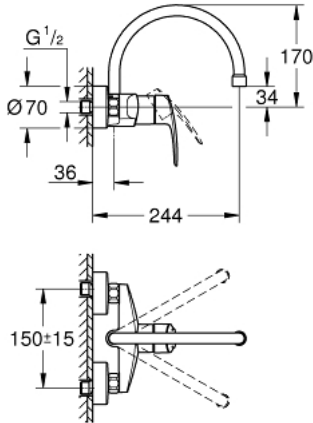

EUROSMART 32 482 30D خلاط مطبخ بمقبض فردي بقياس 1/2 بوصة

وصف المنتج

• اللون: كروم

• مثبت على الجدار

• لمسة كروم نهائية من GROHE LongLife

• قلب سيراميك GROHE SilkMove 35 مم

• مرغي المياه

• محدد معدل تدفق قابل للتعديل

• swivel tubular spout, swivel area 360°

• بروز 244 مم

• محدد درجة حرارة مدمج

• C-unions

• maximum flow rate (at 3 bar): 5 l/min

• professional edition

EUROSMART 32 482 30D خلاط مطبخ بمقبض فردي بقياس 1/2 بوصة

قطع الغيار:

1: مقبض (48542000 رقم الطلب:-)

2: خرطوشة (46374000 رقم الطلب:-)

3: الصنوبر شكل (13395000 رقم الطلب:-) C

3.1: فلتر مياه (13935000 رقم الطلب:-)

3.2: وردة عزل (0128500M رقم الطلب:-)

3.3: حلقة الأمان (0485300M رقم الطلب:-)

4: وصلة مسمار 1/2 بوصة (45044000 رقم الطلب:-)

4.1: عازل بقطر 15 x قطر (0311900M رقم الطلب:-) 2

5: وصلة مستقيمة (12662000 رقم الطلب:-)

6: تطويلة 3/4 بوصة، 20 ملم* (0713000M رقم الطلب:-)

7: توسعه خاصة* (19377000 رقم الطلب:-)