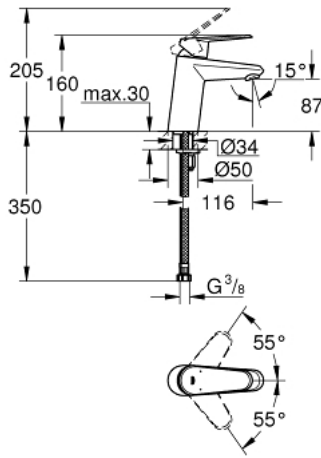

EURODISC COSMOPOLITAN 32 469 20E خلاط حوض بمقبض فردي بقياس 1/2 بوصة مقاس صغير

وصف المنتج

• اللون: كروم

• مقبض معدني

• تركيب بتقب واحد

• قلب سيراميك GROHE SilkMove 35 مم

• محدد معدل تدفق قابل للتعديل

• أدنى معدل للتدفق قابل للتعديل 2.5 ل/د تقريباً

• خراطيم توصيل مرنة

• الحد الأدنى للضغط الموصى به 1.0 بار

• تصنيف الضوضاء ا وفق المعيار DIN 4109

EURODISC COSMOPOLITAN 32 469 20E خلاط حوض بمقبض فردي بقياس 1/2 بوصة
مقاس صغير

قطع الغيار:

1: مقبض (رقم الطلب: 46738000)

2: غطاء (رقم الطلب: 46492000)

3: وحدة مسمار (رقم الطلب: 46460000)

4: خرطوشة (رقم الطلب: 46374000)

5: وحدة استقامة تدفق Laminar (رقم الطلب: 13955000)

6: طقم تركيب ساق (رقم الطلب: 46645000)

7: موسع مقبس* (رقم الطلب: 19332000)