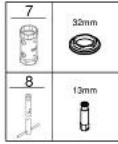

EUROSTYLE 32 468 003 خلاط حوض بمقبض فردي بقياس 1/2 بوصة  
مقاس صغير

وصف المنتج:

• اللون: كروم

• تركيب بثقب واحد

• مقبض معدني مستدير

• قلب سيراميك GROHE SilkMove 35 مم

• محدد معدل تدفق قابل للتعديل

• مع محدد درجة حرارة

• لمسة كروم نهائية من GROHE LongLife

• تقنية GROHE EcoJoy لمياه أقل وتدفق ممتاز

• maximum flow rate (at 3 bar): 5 l/min

• GROHE FastFixation rapid installation system

• smooth body

• خراطيم توصيل مرنة

EUROSTYLE 32 468 003 خلاط حوض بمقبض فردي بقياس 1/2 بوصة  
مقاس صغير

قطع الغيار:

1: مقبض (رقم الطلب: 46938000)

2: غطاء (رقم الطلب: 46492000)

3: وحدة مسمار (رقم الطلب: 46460000)

4: خرطوشة (رقم الطلب: 46374000)

5: فلتر مياه (رقم الطلب: 48159000)

6: طقم تركيب ساق (رقم الطلب: 46671000)