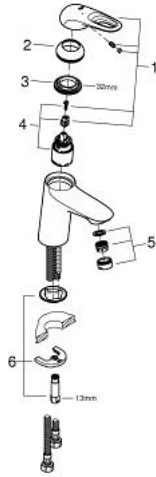

EUROSTYLE 32 468 003 خلاط حوض بمقبض فردي بقياس 1/2 بوصة  
مقاس صغير

وصف المنتج:

• اللون: كروم

• تركيب بثقب واحد

• مقبض معدني مستدير

• قلب سيراميك GROHE SilkMove 35 مم

• محدد معدل تدفق قابل للتعديل

• مع محدد درجة حرارة

• لمسة كروم نهائية من GROHE LongLife

• تقنية GROHE EcoJoy لمياه أقل وتدفق ممتاز

• maximum flow rate (at 3 bar): 5 l/min

• GROHE FastFixation rapid installation system

• smooth body

• خراطيم توصيل مرنة

EUROSTYLE 32 468 003 خلاط حوض بمقبض فردي بقياس 1/2 بوصة  
مقاس صغير

قطع الغيار:

1: مقبض (رقم الطلب: 46938000)

2: غطاء (رقم الطلب: 46492000)

3: وحدة مسمار (رقم الطلب: 46460000)

4: خرطوشة (رقم الطلب: 46374000)

5: فلتر مياه (رقم الطلب: 48159000)

6: طقم تركيب ساق (رقم الطلب: 46671000)

7: موسع مقبس\* (رقم الطلب: 19332000)

8: مفتاح تحميل\* (رقم الطلب: 19017000)

\* إكسسوارات\* اختيارية\*