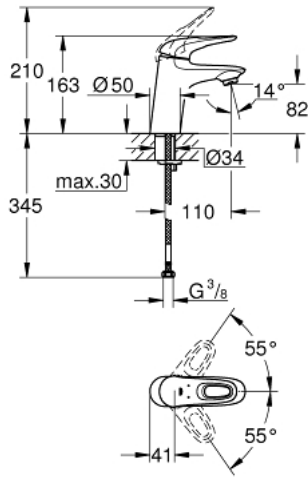

EUROSTYLE 32 468 003 خلاط حوض بمقبض فردي بقياس 1/2 بوصة  
مقاس صغير

وصف المنتج:

• اللون: كروم

• تركيب بثقب واحد

• مقبض معدني مستدير

• قلب سيراميك GROHE SilkMove 35 مم

• محدد معدل تدفق قابل للتعديل

• مع محدد درجة حرارة

• لمسة كروم نهائية من GROHE LongLife

• تقنية GROHE EcoJoy لمياه أقل وتدفق ممتاز

• maximum flow rate (at 3 bar): 5 l/min

• GROHE FastFixation rapid installation system

• smooth body

• خراطيم توصيل مرنة

EUROSTYLE 32 468 003 خلاط حوض بمقبض فردي بقياس 1/2 بوصة  
مقاس صغير

قطع الغيار:

1: مقبض (رقم الطلب: 46938000)

2: غطاء (رقم الطلب: 46492000)

3: وحدة مسمار (رقم الطلب: 46460000)

4: خرطوشة (رقم الطلب: 46374000)

5: فلتر مياه (رقم الطلب: 48159000)

6: طقم تركيب ساق (رقم الطلب: 46671000)