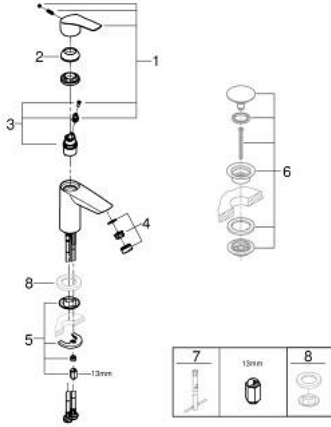

• تقنية GROHE EcoJoy لمياه أقل وتدفق ممتاز

• maximum flow rate (at 3 bar): 5 l/min

• مسارات الماء الداخلية المعزولة - من دون رصاص ونيكل

• GROHE FastFixation rapid installation system

• smooth body

• خراطيم توصيل مرنة

EUROSMART 32 467 243 3 خلاط حوض بمقبض فردي بقياس 1/2 بوصة
مقاس صغير

قطع الغيار:

1: مقبض (485482430 رقم الطلب:-)

2: cap (461162430 رقم الطلب:-)

3: خرطوشة (48518000 رقم الطلب:-)

4: فلتر مياه (481592430 رقم الطلب:-)