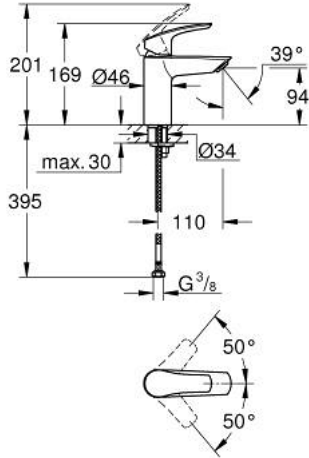

3 243 467 32 EUROSART خلاط حوض بمقبض فردي بقياس 1/2 بوصة مقاس صغير

وصف المنتج:

• اللون: Matte Black

• تركيب بثقب واحد

• مقبض معدني

• خرطوشة سيراميك 28 مم GROHE SilkMove

• محدد معدل تدفق قابل للتعديل

• مع محدد درجة حرارة

• تقنية GROHE EcoJoy لمياه أقل وتدفق ممتاز

• maximum flow rate (at 3 bar): 5 l/min

• مسارات الماء الداخلية المعزولة - من دون رصاص ونيكل

• GROHE FastFixation rapid installation system

• smooth body

• خراطيم توصيل مرنة

EUROSMART 32 467 243 3 خلاط حوض بمقبض فردي بقياس 1/2 بوصة
مقاس صغير

قطع الغيار:

1: مقبض (485482430 رقم الطلب:-)

2: cap (461162430 رقم الطلب:-)

3: خرطوشة (48518000 رقم الطلب:-)

4: فلتر مياه (481592430 رقم الطلب:-)