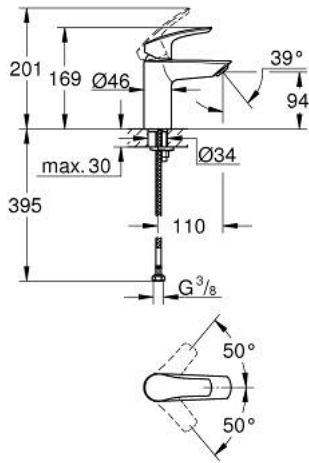

EUROSMART 32 467 003 خلاط حوض بمقبض فردي بقياس 1/2 بوصة مقاس صغير

وصف المنتج:

- اللون: كروم
- تركيب بثقب واحد
- مقبض معدني
- خرطوشة سيراميك 28 مم GROHE SilkMove
- محدد معدل تدفق قابل للتعديل
- مع محدد درجة حرارة
- لمسة كروم نهائية من GROHE LongLife
- تقنية GROHE EcoJoy لمياه أقل وتدفق ممتاز
- maximum flow rate (at 3 bar): 5 l/min
- مسارات الماء الداخلية المعزولة - من دون رصاص ونيكل
- GROHE FastFixation rapid installation system
- smooth body
- خراطيم توصيل مرنة