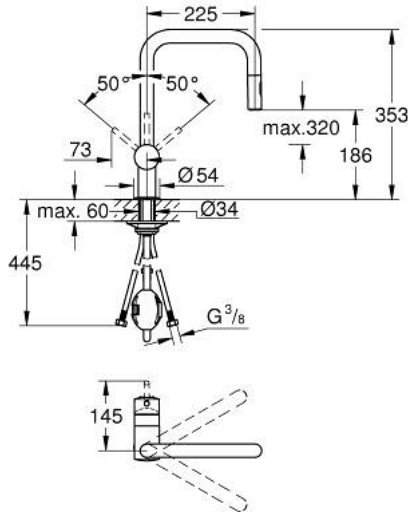

• swivel tubular spout, swivel area 360°

• صمام مدمج مانع للإرجاع

• محمي من التدفق العكسي

• خراطيم توصيل مرنة

• نظام تركيب سريع

• maximum flow rate (at 3 bar): 9 l/min

MINTA 32 322 DC2 خلاط مطبخ بمقبض فردي بقياس 1/2 بوصة

قطع الغيار:

1: مقبض (46015DC0 رقم الطلب:-)

2: غطاء (46025DC0 رقم الطلب:-)

3: خرطوشة (46048000 رقم الطلب:-)

4: سبراي قابل للسحب (48416DC0 رقم الطلب:-)

4.1: صمام مانع للإرجاع (08565000 رقم الطلب:-)

4.2: محافظ على استقامة التدفق (48347000 رقم الطلب:-)